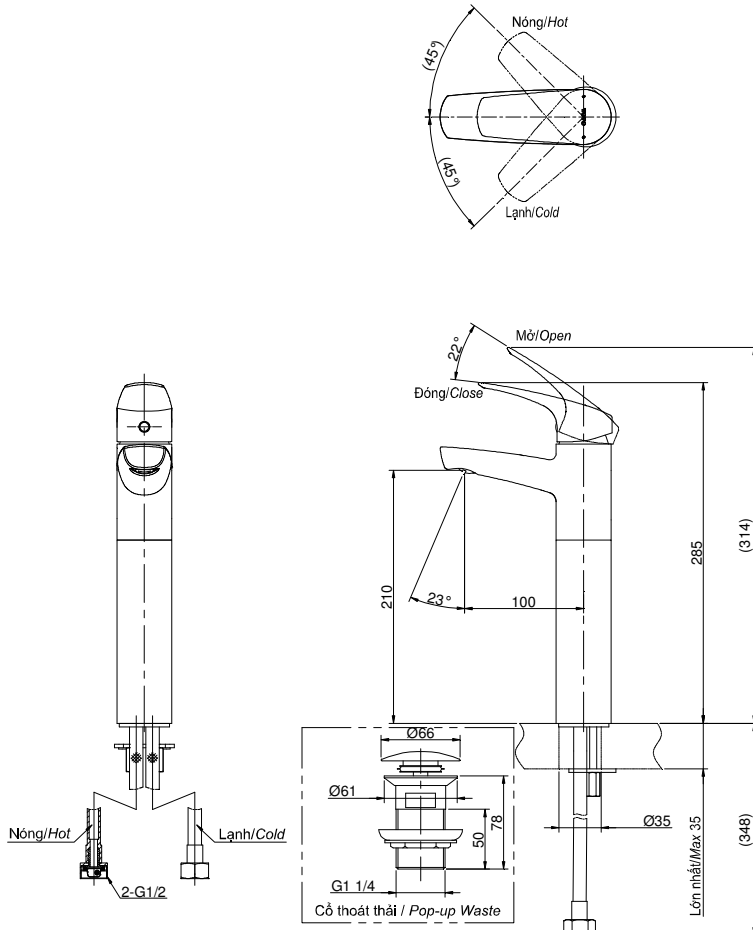

Item number: TVLM106CR

Mã sản phẩm

Features Đặc điểm

- Modern styling
Thiết kế hiện đại
- Durable finishes
Lớp mạ bền vững với thời gian

Specifications Tiêu chuẩn kỹ thuật

Minimum pressure/ Áp lực tối thiểu	: 0.05 MPa (Flow pressure/ Áp lực động)
Maximum pressure/ Áp lực tối đa	: 0.75 MPa (Static pressure/ Áp lực tĩnh)
Material/ Vật liệu	: Brass plated Nickel Chrome/ Đồng mạ Niken Crôm
Type/ Loại	: Single lever/ Tay gạt đơn
Mode/ Chế độ nước	: Hot & Cold/ Nóng lạnh

TVLM106CR

() Kích thước tham khảo
() Referred dimension

Parts description Danh mục phụ kiện

- Lavatory faucet/ Vòi chậu TVLM106CR

Colors • Màu