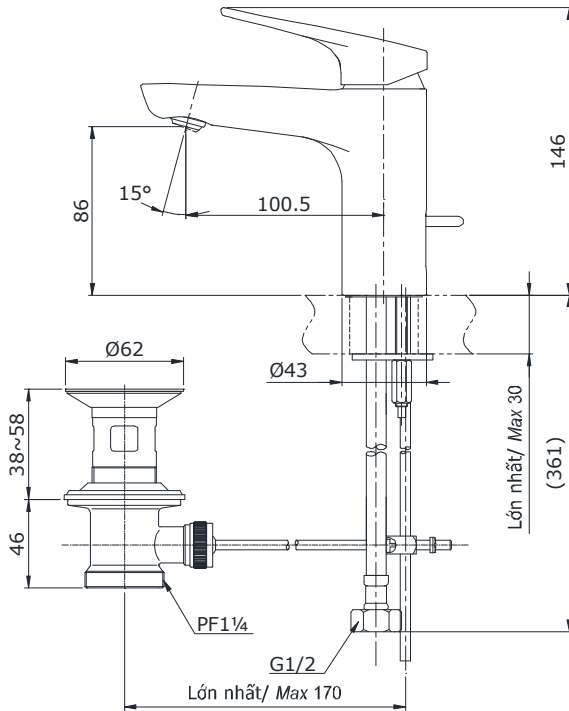

Specifications Tiêu chuẩn kỹ thuật

Minimum pressure/ Áp lực tối thiểu	: 0.05 MPa (Flow pressure/ Áp lực động)
Maximum pressure/ Áp lực tối đa	: 0.75 MPa (Static pressure/ Áp lực tĩnh)
Material/ Vật liệu	: Brass plated Ni-Cr/ Đồng mạ Ni-Cr
Type/ Loại	: Single lever/ Tay gạt đơn
Mode/ Chế độ nước	: Hot & Cold/ Nóng lạnh

TTLR301F-1RR

() Kích thước tham khảo
() Referred dimension

Parts description Danh mục phụ kiện

- Lavatory faucet/ Vòi chậu TTLR301F-1RR

Colors Màu sắc