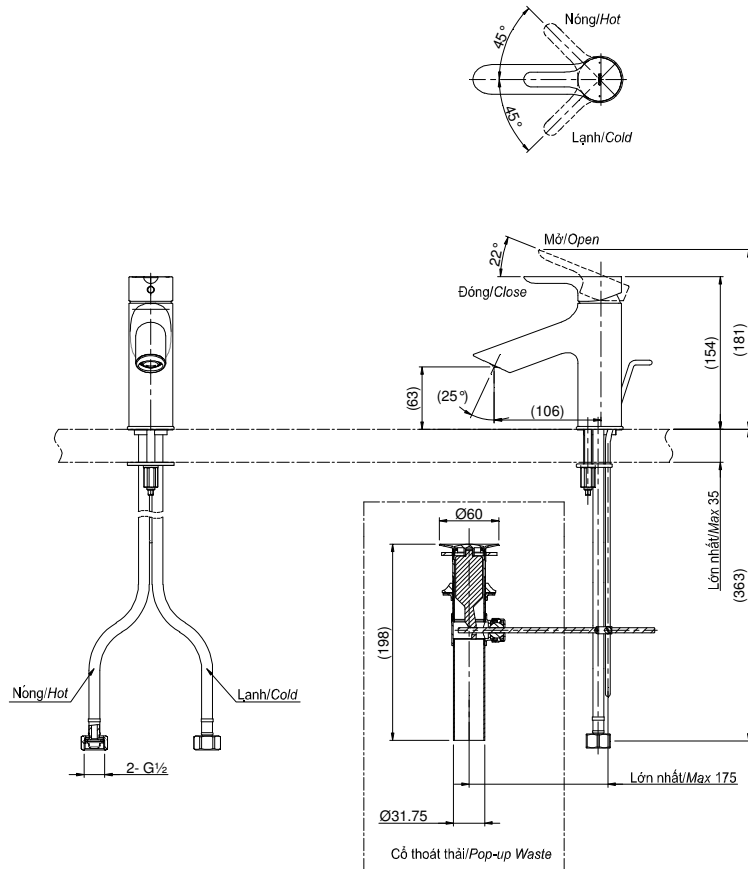

Item number: TLS01301V
Mã sản phẩm

Features Đặc điểm

- Delicate & luxury design
Thiết kế sang trọng, tinh tế
- High corrosion resistance plating
Lớp mạ chống ăn mòn

Specifications Tiêu chuẩn kỹ thuật

Minimum pressure/ Áp lực tối thiểu	: 0.05 (MPa) (Flow pressure/ Áp lực động)
Maximum pressure/ Áp lực tối đa	: 1.0 (MPa) (Static pressure/ Áp lực tĩnh)
Recommended pressure/ Áp lực khuyến nghị	: 0.1 ~ 0.5 (MPa)
Material/ Vật liệu	: Brass plated Ni-Cr/ Đồng mạ Ni-Cr
Type/ Loại	: Single lever/ Tay gạt đơn
Mode/ Chế độ nước	: Hot & Cold/ Nóng lạnh

TLS01301V

() Kích thước tham khảo
() Referred dimension

Parts description Danh mục phụ kiện

- Lavatory faucet/ Vòi chậu TLS01301V

Colors Màu