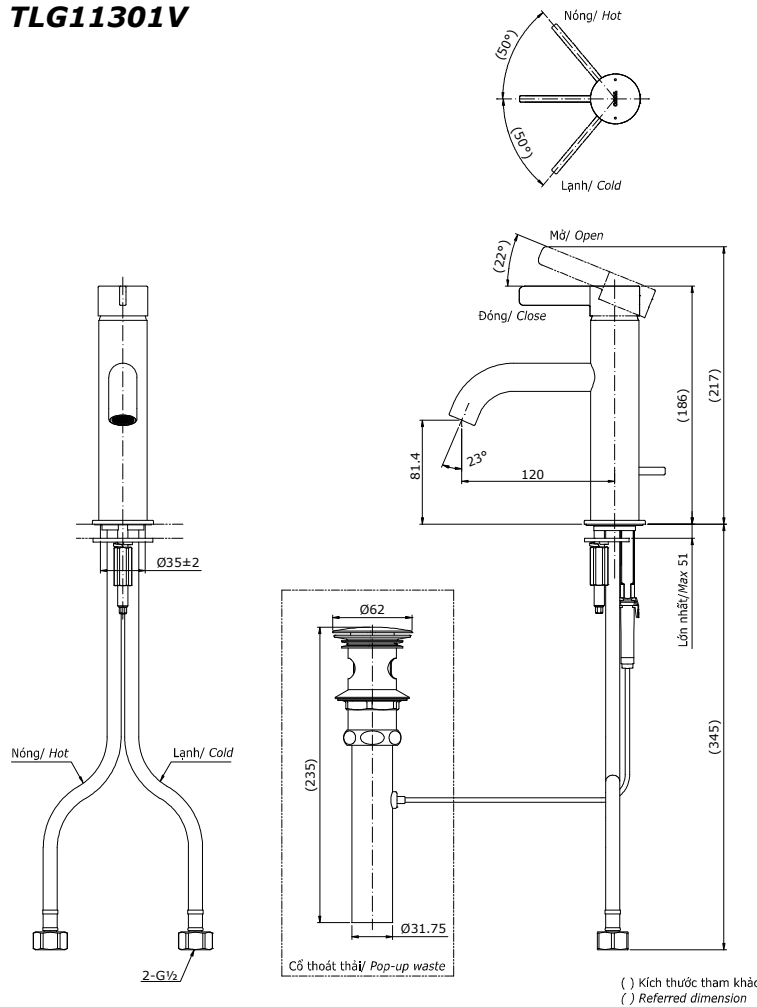

Item number: **TLG11301V**

Mã sản phẩm

Features Đặc điểm

- *Comfort Glide Technology of TOTO helps faucet work smoothly*
Công nghệ tay gạt êm độc quyền của TOTO giúp tay gạt luôn êm ái
- *Delicate & luxury design*
Thiết kế sang trọng, tinh tế
- *High corrosion resistance plating*
Lớp mạ chống ăn mòn

Specifications Tiêu chuẩn kỹ thuật

<i>Minimum pressure/ Áp lực tối thiểu</i>	: 0.05 MPa (<i>Flow pressure/ Áp lực động</i>)
<i>Maximum pressure/ Áp lực tối đa</i>	: 1.0 MPa (<i>Static pressure/ Áp lực tĩnh</i>)
<i>Recommended pressure/ Áp lực khuyến nghị</i>	: 0.1 ~ 0.5 (MPa)
<i>Material/ Vật liệu</i>	: Brass plated Ni-Cr/ Đồng mạ Ni-Cr
<i>Type/ Loại</i>	: Single lever/ Tay gạt đơn
<i>Mode/ Chế độ nước</i>	: Hot & Cold/ Nóng lạnh

TLG11301V

Parts description Danh mục phụ kiện

- Lavatory faucet/ Vòi chậu TLG11301V

Colors Màu sắc