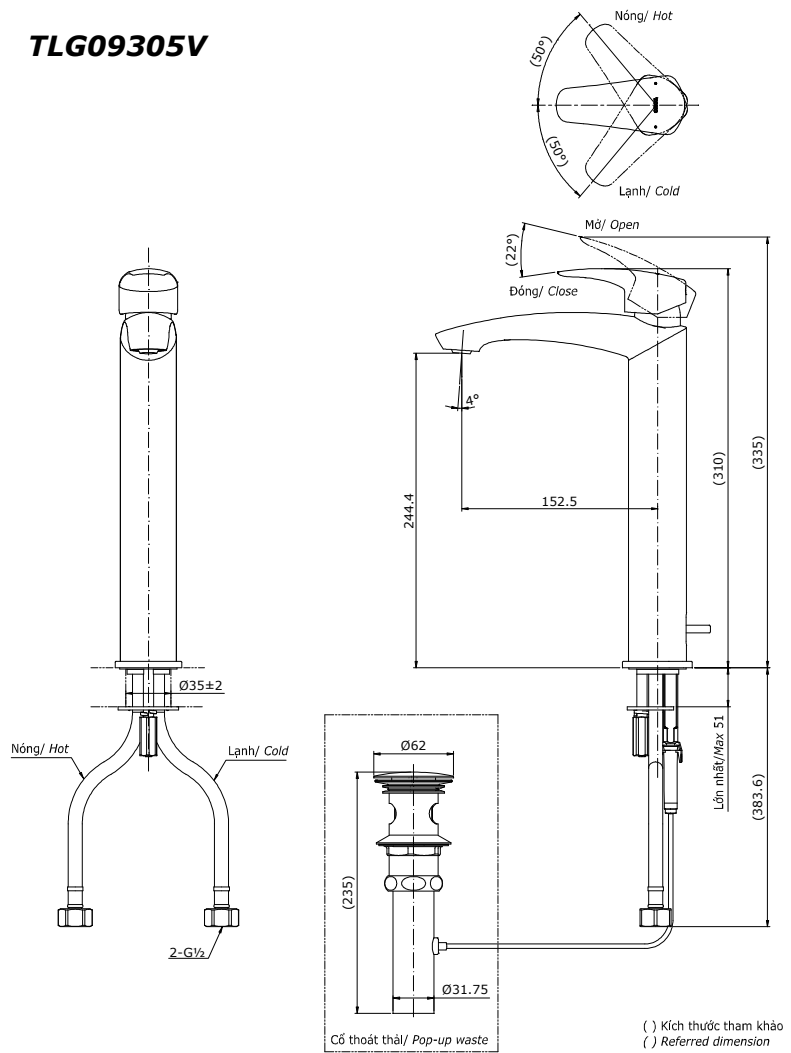

Item number: TLG09305V
Mã sản phẩm

Features Đặc điểm

- *Comfort Glide Technology of TOTO helps faucet work smoothly*
Công nghệ tay gạt êm độc quyền của TOTO giúp tay gạt luôn êm ái
- *Delicate & luxury design*
Thiết kế sang trọng, tinh tế
- *High corrosion resistance plating*
Lớp mạ chống ăn mòn

Specifications Tiêu chuẩn kỹ thuật

<i>Minimum pressure/ Áp lực tối thiểu</i>	: 0.05 MPa (<i>Flow pressure/ Áp lực động</i>)
<i>Maximum pressure/ Áp lực tối đa</i>	: 1.0 MPa (<i>Static pressure/ Áp lực tĩnh</i>)
<i>Recommended pressure/ Áp lực khuyến nghị</i>	: 0.1 ~ 0.5 (MPa)
<i>Material/ Vật liệu</i>	: Brass plated Ni-Cr/ Đồng mạ Ni-Cr
<i>Type/ Loại</i>	: Single lever/ Tay gạt đơn
<i>Mode/ Chế độ nước</i>	: Hot & Cold/ Nóng lạnh

TLG09305V

Parts description Danh mục phụ kiện

- Lavatory faucet/ Vòi chậu TLG09305V

Colors Màu sắc