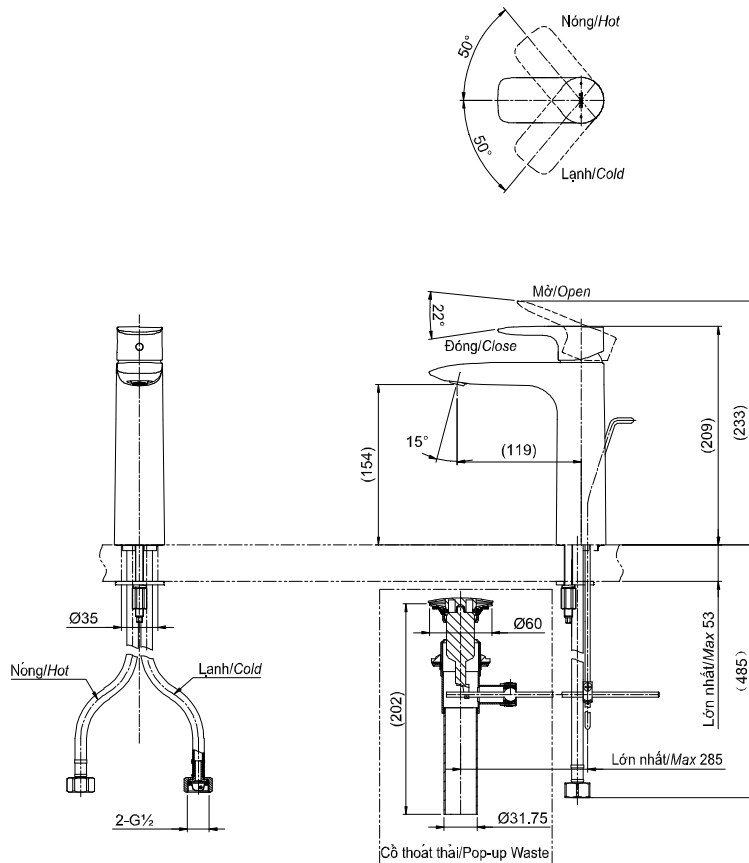

Item number: TLG04304V

Mã sản phẩm

Features

Đặc điểm

- Comfort Glide Technology of TOTO helps faucet work smoothly
Công nghệ tay gạt êm độc quyền của TOTO giúp tay gạt luôn êm ái
- Delicate & luxury design
Thiết kế sang trọng, tinh tế
- High corrosion resistance plating
Lớp mạ chống ăn mòn

Specifications

Tiêu chuẩn kỹ thuật

Minimum pressure/ Áp lực tối thiểu	: 0.05 (MPa) (Flow pressure/ Áp lực động)
Maximum pressure/ Áp lực tối đa	: 1.0 (MPa) (Static pressure/ Áp lực tĩnh)
Recommended pressure/ Áp lực khuyến nghị	: 0.1 ~ 0.5 (MPa)
Material/ Vật liệu	: Brass plated Ni-Cr/ Đồng mạ Ni-Cr
Type/ Loại	: Single lever/ Tay gạt đơn
Mode/ Chế độ nước	: Hot & Cold/ Nóng lạnh

TLG04304V

() Kích thước tham khảo
() Referred dimension

Parts description

Danh mục phụ kiện

- Lavatory faucet/ Vòi chậu TLG04304V

Colors

Màu