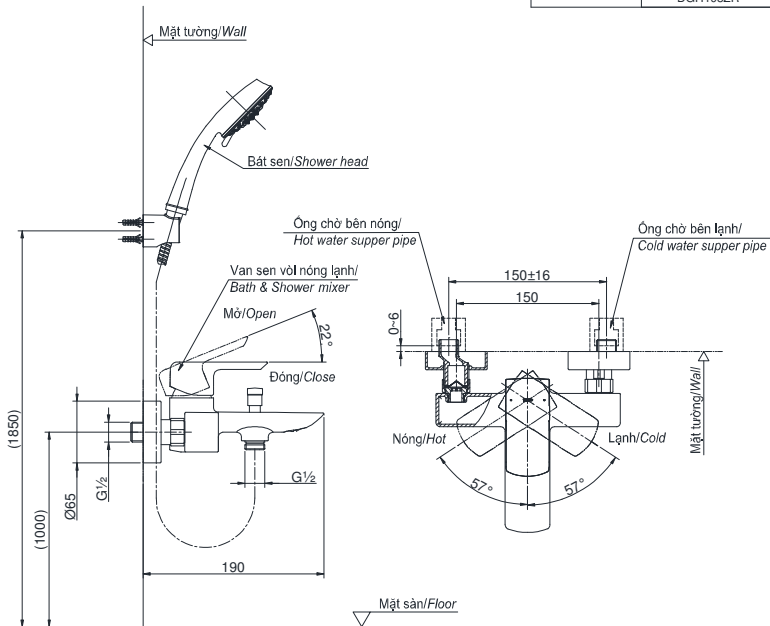

Item number: TBG02302V

Mã sản phẩm

Features Đặc điểm

- *Comfort Glide Technology of TOTO helps faucet work smoothly*
Công nghệ tay gạt êm độc quyền của TOTO giúp tay gạt luôn êm ái
- *Delicate & luxury design*
Thiết kế sang trọng, tinh tế
- *High corrosion resistance plating*
Lớp mạ chống ăn mòn

Specifications Tiêu chuẩn kỹ thuật

<i>Minimum pressure/ Áp lực tối thiểu</i>	: 0.05 (MPa) (<i>Flow pressure/ Áp lực động</i>)
<i>Maximum pressure/ Áp lực tối đa</i>	: 1.0 (MPa) (<i>Static pressure/ Áp lực tĩnh</i>)
<i>Recommended pressure/ Áp lực khuyến nghị</i>	: 0.1 ~ 0.5 (MPa)
<i>Material/ Vật liệu</i>	: Brass plated Ni-Cr/ Đồng mạ Ni-Cr
<i>Type/ Loại</i>	: Single lever/ Tay gạt đơn

TBG02302V

TUY CHỌN/OPTIONAL	
Van sen vòi nóng lạnh/ Bath & Shower mixer	Bát sen/Shower Head
TBG02302V	TBW01008A
	TBW02005A
	TBW01010A
	TBW02006A
	TBW02017A
	TBW03002B
	DGH104ZR
DGH108ZR	

() Kích thước tham khảo
() Referred dimension

Parts description Danh mục phụ kiện

- Bath & Shower mixer/ Van sen vòi nóng lạnh TBG02302V

Colors Màu sắc