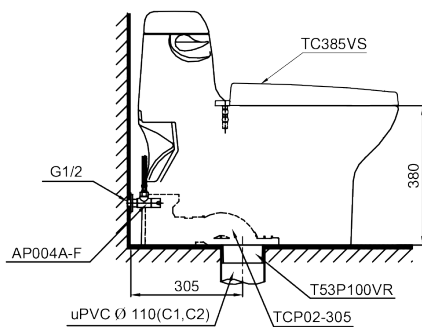

TCP02-305F bao gồm TCP02-305 và T53P100VR/ TCP02-305F include TCP02-305 and T53P100VR

Parts description Danh mục phụ kiện

- **Toilet bowl/ Thân cầu** **C914R**
  Toilet body/ Thân sứ: CW914RV
  Stop valve & flexible hose
  Van dừng & dây cấp: AP004A-F
  Socket/ Ống nối sàn
  Floor flange/ Bích nối sàn: TCP02-305F
- **Seat & cover/ Bệ ngồi & nắp đậy** TC385VS

Colors Màu sắc

White (cefiontect)
Trắng (cefiontect)