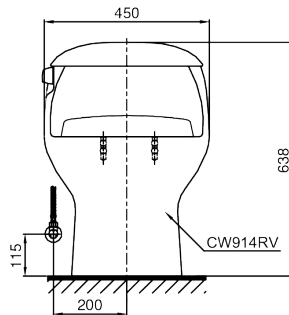

TCP02-305F bao gồm TCP02-305 và T53P100VR/ TCP02-305F include TCP02-305 and T53P100VR

Parts description Danh mục phụ kiện

- **Toilet bowl/ Thân cầu** **C914R**
  Toilet body/ Thân sứ: CW914RV
  Stop valve & flexible hose
  Van dừng & dây cấp: AP004A-F
  Socket/ Ống nối sàn
  Floor flange/ Bích nối sàn: TCP02-305F
- **Seat & cover/ Bệ ngồi & nắp đậy** TC385VS

Colors Màu sắc

White (cefiontect)
Trắng (cefiontect)