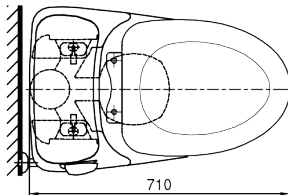

TCP02-305F bao gồm TCP02-305 và T53P100VR/ TCP02-305F include TCP02-305 and T53P100VR

Parts description Danh mục phụ kiện

- **Toilet bowl/ Thân cầu** **C914R**
  Toilet body/ Thân sứ: CW914RV
  Stop valve & flexible hose
  Van dừng & dây cấp: AP004A-F
  Socket/ Ống nối sàn
  Floor flange/ Bích nối sàn: TCP02-305F
- **Seat & cover/ Bệ ngồi & nắp đậy** TC385VS

Colors Màu sắc

White (cefiontect)
Trắng (cefiontect)