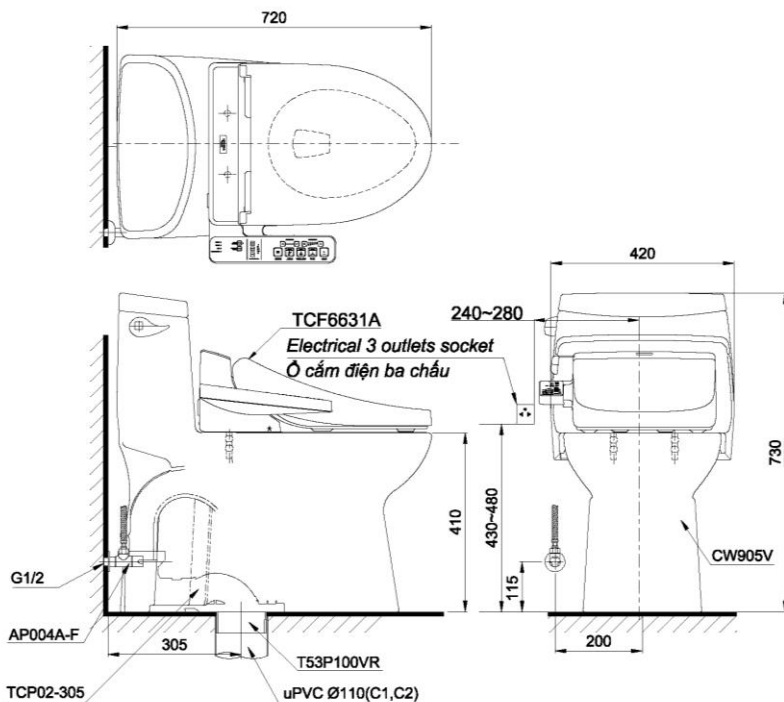

Specifications Tiêu chuẩn kỹ thuật

<i>Design/ Thiết kế:</i>	<i>Elongated/ Thân dài</i>
<i>Flush system/ Hệ thống xả:</i>	<i>Tornado Siphon-Jet</i>
<i>Flush type/ Loại xả:</i>	<i>Hand lever/ Tay gạt</i>
<i>Water consumption/ Lượng nước sử dụng:</i>	4.8 (L)
<i>Water pressure/ Áp lực nước sử dụng:</i>	0.05 ~ 0.70 (Mpa)
<i>Rough-in/ Tâm xả:</i>	305 (mm)
<i>Water surface/ Mặt nước đọng:</i>	250 x 180 (mm)
<i>Trap diameter/ Đường kính đường thải:</i>	Ø51 (mm)
<i>Product dimensions/ Kích thước sản phẩm:</i>	L720 x W420 x H730 (mm)
<i>Material/ Vật liệu:</i>	<i>Vitreous china/ Sứ vệ sinh</i>

MS905W7