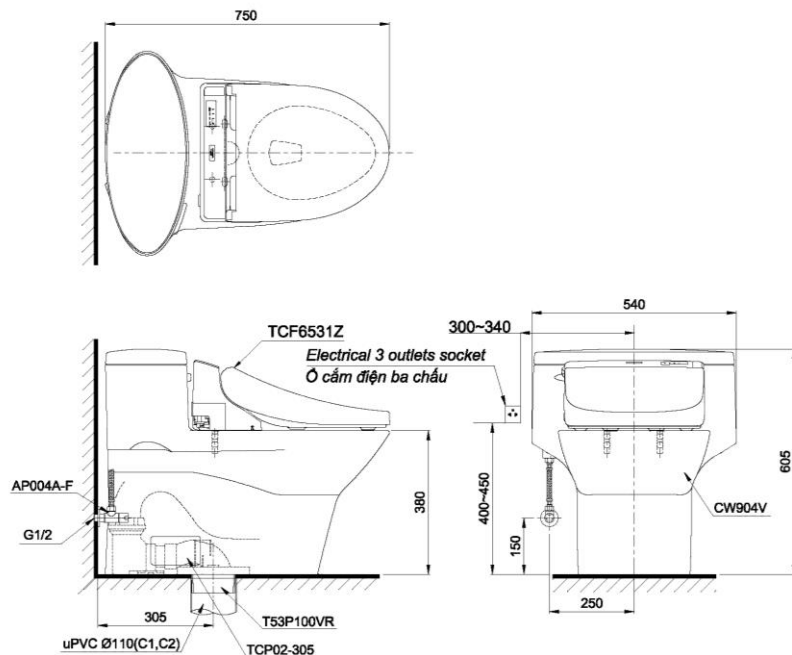

Item number: MS904W6
Mã sản phẩm

Features Đặc điểm

- *Contemporary & elegant design*
Thiết kế sang trọng
- *Full skirt toilet, easy to clean*
Bàn cầu thân kín, dễ dàng vệ sinh
- *Powerful & effective Siphon flush system*
Công nghệ xả Siphon mạnh mẽ, hiệu quả
- *Water saving with dual water flush 6.0 (L)*
Tiết kiệm nước với chế độ xả 6.0 (L)
- *Multi function electric seat*
Nắp rửa điện tử đa chức năng

Specifications Tiêu chuẩn kỹ thuật

<i>Design/ Thiết kế:</i>	<i>Elongated/ Thân dài</i>
<i>Flush system/ Hệ thống xả:</i>	<i>Siphon</i>
<i>Flush type/ Loại xả:</i>	<i>Hand lever/ Tay gạt</i>
<i>Water consumption/ Lượng nước sử dụng:</i>	<i>6.0 (L)</i>
<i>Water pressure/ Áp lực nước sử dụng:</i>	<i>0.05 ~ 0.70 (Mpa)</i>
<i>Rough-in/ Tâm xả:</i>	<i>305 (mm)</i>
<i>Water surface/ Mặt nước động:</i>	<i>220 x 260 (mm)</i>
<i>Trap diameter/ Đường kính đường thải:</i>	<i>Ø51 (mm)</i>
<i>Product dimensions/ Kích thước sản phẩm:</i>	<i>L750 x W540 x H605 (mm)</i>
<i>Material/ Vật liệu:</i>	<i>Vitreous china/ Sứ vệ sinh</i>

MS904W6

⊠ : Electrical 3 outlets socket (must have really ground connection phase), type G.
Ổ cắm điện ba chấu (dây phải được nối đất), kiểu G.

TCP02-305F bao gồm TCP02-305 và T53P100VR
TCP02-305F include TCP02-305 and T53P100VR

Parts description Danh mục phụ kiện

- **Toilet bowl/ Thân cầu** **C904**
Toilet body/ Thân sứ: CW904V
Stop valve & flexible hose
Van dừng & dây cấp: AP004A-F
Socket/ Ổng nối sàn
Floor flange/ Bích nối sàn: TCP02-305F
- **Seat & cover/ Bệ ngồi & nắp đậy** TCF6531Z