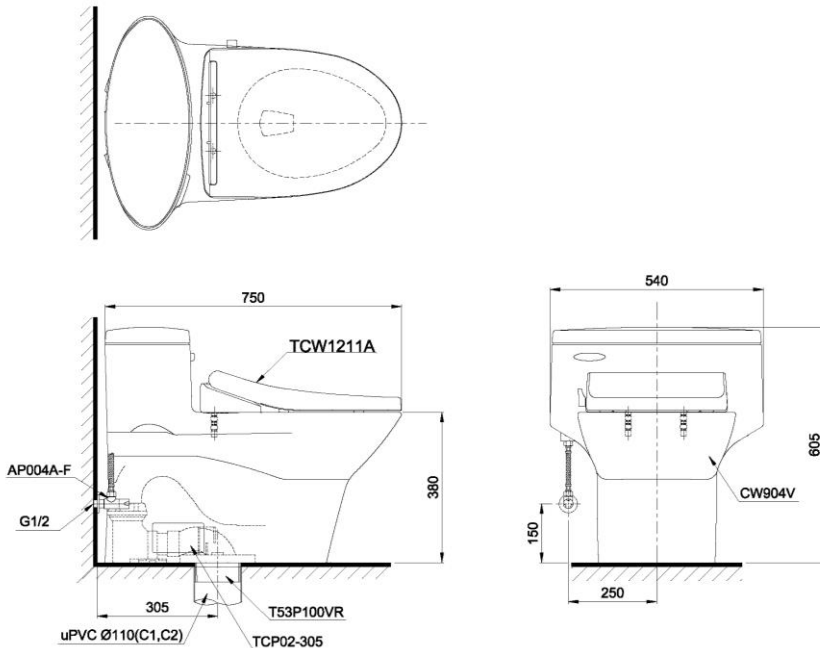

Item number: MS904E4
Mã sản phẩm

Features Đặc điểm

- *Contemporary & elegant design*
Thiết kế sang trọng
- *Full skirt toilet, easy to clean*
Bàn cầu thân kín, dễ dàng vệ sinh
- *Powerful & effective Siphon flush system*
Công nghệ xả Siphon mạnh mẽ, hiệu quả
- *Water saving with dual water flush 6.0 (L)*
Tiết kiệm nước với chế độ xả 6.0 (L)
- *Eco-washer seat & cover*
Nắp đóng êm kèm vòi rửa nước lạnh

Specifications Tiêu chuẩn kỹ thuật

<i>Design/ Thiết kế:</i>	<i>Elongated/ Thân dài</i>
<i>Flush system/ Hệ thống xả:</i>	<i>Siphon</i>
<i>Flush type/ Loại xả:</i>	<i>Hand lever/ Tay gạt</i>
<i>Water consumption/ Lượng nước sử dụng:</i>	6.0 (L)
<i>Water pressure/ Áp lực nước sử dụng:</i>	0.05 ~ 0.70 (Mpa)
<i>Rough-in/ Tâm xả:</i>	305 (mm)
<i>Water surface/ Mặt nước đọng:</i>	220 x 260 (mm)
<i>Trap diameter/ Đường kính đường thải:</i>	Ø51 (mm)
<i>Product dimensions/ Kích thước sản phẩm:</i>	L750 x W540 x H605 (mm)
<i>Material/ Vật liệu:</i>	<i>Vitreous china/ Sứ vệ sinh</i>

MS904E4

TCP02-305F bao gồm TCP02-305 và T53P100VR
TCP02-305F include TCP02-305 and T53P100VR

Parts description Danh mục phụ kiện

- **Toilet bowl/ Thân cầu** **C904**
Toilet body/ Thân sứ: CW904V
Stop valve & flexible hose
Van dừng & dây cấp: AP004A-F
Socket/ Ống nối sàn
Floor flange/ Bích nối sàn: TCP02-305F
- **Seat & cover/ Bệ ngồi & nắp đậy** TCW1211A