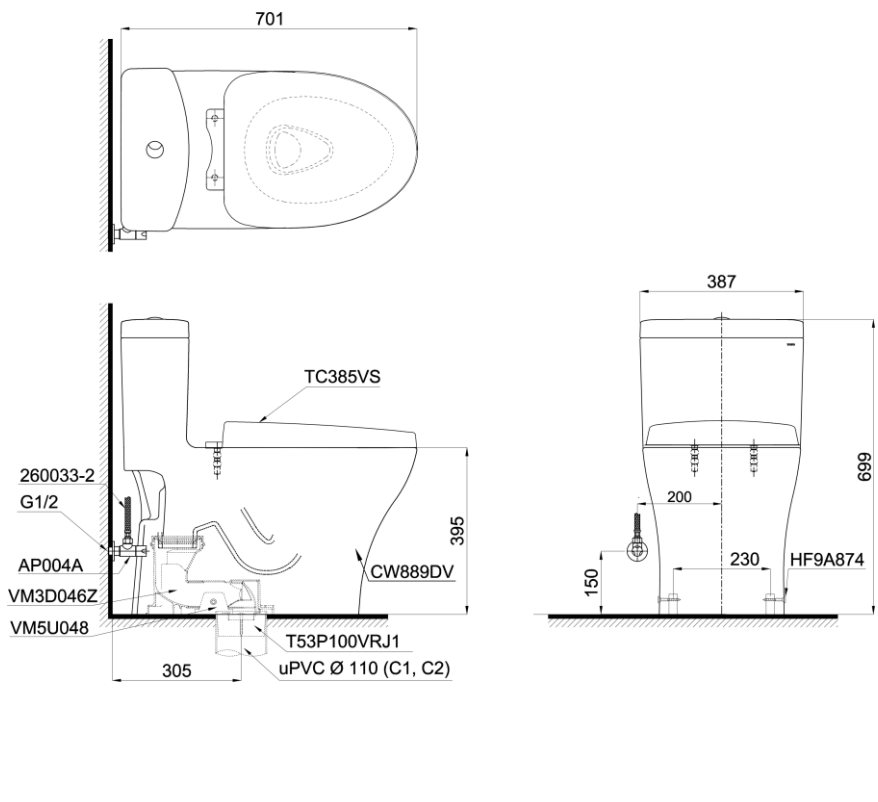

Item number: MS889DRT3
Mã sản phẩm

TOTO
GREEN
CHALLENGE

Features Đặc điểm

- *Contemporary & elegant design*
Thiết kế sang trọng
- *Full skirt toilet, easy to clean*
Bàn cầu thân kín, dễ dàng vệ sinh
- *Powerful & effective Tornado flush system*
Công nghệ xả Tornado mạnh mẽ, hiệu quả
- *Water saving with dual water flush 4.5/3 (L)*
Tiết kiệm nước với chế độ xả 4.5/3 (L)
- *Soft closing seat & cover*
Nắp đóng êm

Specifications Tiêu chuẩn kỹ thuật

<i>Design/ Thiết kế:</i>	<i>Elongated/ Thân dài</i>
<i>Flush system/ Hệ thống xả:</i>	<i>Tornado</i>
<i>Flush type/ Loại xả:</i>	<i>Dual flush/ Nhấn đôi</i>
<i>Water consumption/ Lượng nước sử dụng:</i>	<i>4.5/3.0 (L)</i>
<i>Water pressure/ Áp lực nước sử dụng:</i>	<i>0.05 ~ 0.70 (Mpa)</i>
<i>Rough-in/ Tâm xả:</i>	<i>305 (mm)</i>
<i>Water surface/ Mặt nước động:</i>	<i>105 x 143 (mm)</i>
<i>Trap diameter/ Đường kính đường thải:</i>	<i>Ø63 (mm)</i>
<i>Product dimensions/ Kích thước sản phẩm:</i>	<i>L701 x W387 x H699 (mm)</i>
<i>Material/ Vật liệu:</i>	<i>Vitreous china/ Sứ vệ sinh</i>

MS889DRT3

Parts description Danh mục phụ kiện

- **Toilet bowl/ Thân cầu** **C889DR**
Toilet body/ Thân sứ: CW889DV
Fixing set/ Bộ cố định: VM5U048
Cap/ Mũ chụp: HF9A874
Stop valve/ Van dừng : AP004A
flexible hose/ dây cấp: 260033-2
Socket/ Ống nối sàn: VM3D046Z
Floor flange set/ Bộ bích nối sàn: T53P100VRJ1
- **Seat & cover/ Bệ ngồi & nắp đậy** **TC385VS**