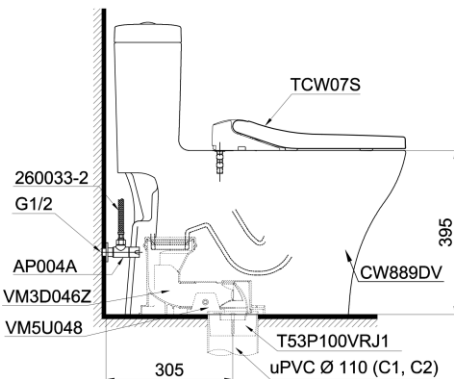

Item number: MS889DRE2
Mã sản phẩm

TOTO
GREEN
CHALLENGE

Features Đặc điểm

- *Contemporary & elegant design*
Thiết kế sang trọng
- *Full skirt toilet, easy to clean*
Bàn cầu thân kín, dễ dàng vệ sinh
- *Powerful & effective Tornado flush system*
Công nghệ xả Tornado mạnh mẽ, hiệu quả
- *Water saving with dual water flush 4.5/3 (L)*
Tiết kiệm nước với chế độ xả 4.5/3 (L)
- *Eco-washer seat & cover*
Nắp đóng êm kèm vòi rửa nước lạnh

Specifications Tiêu chuẩn kỹ thuật

<i>Design/ Thiết kế:</i>	<i>Elongated/ Thân dài</i>
<i>Flush system/ Hệ thống xả:</i>	<i>Tornado</i>
<i>Flush type/ Loại xả:</i>	<i>Dual flush/ Nhấn đôi</i>
<i>Water consumption/ Lượng nước sử dụng:</i>	<i>4.5/3.0 (L)</i>
<i>Water pressure/ Áp lực nước sử dụng:</i>	<i>0.05 ~ 0.70 (Mpa)</i>
<i>Rough-in/ Tâm xả:</i>	<i>305 (mm)</i>
<i>Water surface/ Mặt nước đọng:</i>	<i>105 x 143 (mm)</i>
<i>Trap diameter/ Đường kính đường thải:</i>	<i>Ø63 (mm)</i>
<i>Product dimensions/ Kích thước sản phẩm:</i>	<i>L701 x W387 x H699 (mm)</i>
<i>Material/ Vật liệu:</i>	<i>Vitreous china/ Sứ vệ sinh</i>

MS889DRE2

Parts description Danh mục phụ kiện

- **Toilet bowl/ Thân cầu** **C889DR**
Toilet body/ Thân sứ: CW889DV
Fixing set/ Bộ cố định: VM5U048
Cap/ Mũ chụp: HF9A874
Stop valve/ Van dừng : AP004A
flexible hose/ dây cấp: 260033-2
Socket/ Ống nối sàn: VM3D046Z
Floor flange set/ Bộ bích nối sàn: T53P100VRJ1
- **Seat & cover/ Bệ ngồi & nắp đậy** **TCW07S**