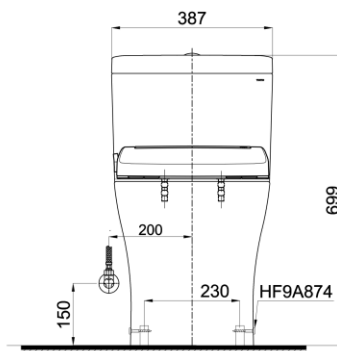

Item number: MS889DRE2
Mã sản phẩm

TOTO
GREEN
CHALLENGE

Features Đặc điểm

- *Contemporary & elegant design*
Thiết kế sang trọng
- *Full skirt toilet, easy to clean*
Bàn cầu thân kín, dễ dàng vệ sinh
- *Powerful & effective Tornado flush system*
Công nghệ xả Tornado mạnh mẽ, hiệu quả
- *Water saving with dual water flush 4.5/3 (L)*
Tiết kiệm nước với chế độ xả 4.5/3 (L)
- *Eco-washer seat & cover*
Nắp đóng êm kèm vòi rửa nước lạnh

Specifications Tiêu chuẩn kỹ thuật

<i>Design/ Thiết kế:</i>	<i>Elongated/ Thân dài</i>
<i>Flush system/ Hệ thống xả:</i>	<i>Tornado</i>
<i>Flush type/ Loại xả:</i>	<i>Dual flush/ Nhấn đôi</i>
<i>Water consumption/ Lượng nước sử dụng:</i>	<i>4.5/3.0 (L)</i>
<i>Water pressure/ Áp lực nước sử dụng:</i>	<i>0.05 ~ 0.70 (Mpa)</i>
<i>Rough-in/ Tâm xả:</i>	<i>305 (mm)</i>
<i>Water surface/ Mặt nước đọng:</i>	<i>105 x 143 (mm)</i>
<i>Trap diameter/ Đường kính đường thải:</i>	<i>Ø63 (mm)</i>
<i>Product dimensions/ Kích thước sản phẩm:</i>	<i>L701 x W387 x H699 (mm)</i>
<i>Material/ Vật liệu:</i>	<i>Vitreous china/ Sứ vệ sinh</i>

MS889DRE2

Parts description Danh mục phụ kiện

- **Toilet bowl/ Thân cầu** **C889DR**
Toilet body/ Thân sứ: CW889DV
Fixing set/ Bộ cố định: VM5U048
Cap/ Mũ chụp: HF9A874
Stop valve/ Van dừng : AP004A
flexible hose/ dây cấp: 260033-2
Socket/ Ống nối sàn: VM3D046Z
Floor flange set/ Bộ bích nối sàn: T53P100VRJ1
- **Seat & cover/ Bệ ngồi & nắp đậy** **TCW07S**