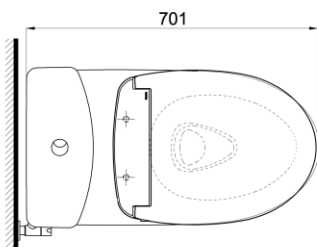

Specifications Tiêu chuẩn kỹ thuật

<i>Design/ Thiết kế:</i>	<i>Elongated/ Thân dài</i>
<i>Flush system/ Hệ thống xả:</i>	<i>Tornado</i>
<i>Flush type/ Loại xả:</i>	<i>Dual flush/ Nhấn đôi</i>
<i>Water consumption/ Lượng nước sử dụng:</i>	<i>4.5/3.0 (L)</i>
<i>Water pressure/ Áp lực nước sử dụng:</i>	<i>0.05 ~ 0.70 (Mpa)</i>
<i>Rough-in/ Tâm xả:</i>	<i>305 (mm)</i>
<i>Water surface/ Mặt nước đọng:</i>	<i>105 x 143 (mm)</i>
<i>Trap diameter/ Đường kính đường thải:</i>	<i>Ø63 (mm)</i>
<i>Product dimensions/ Kích thước sản phẩm:</i>	<i>L701 x W387 x H699 (mm)</i>
<i>Material/ Vật liệu:</i>	<i>Vitreous china/ Sứ vệ sinh</i>

MS889DRE2