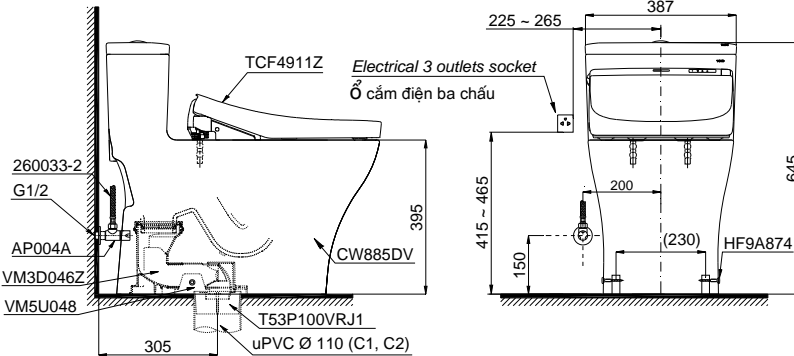

Item number: MS885DW11
Mã sản phẩm

TOTO
GREEN
CHALLENGE

Features Đặc điểm

- One Piece Toilet with Multi-functions WASHLET Seat & Cover TCF4911Z (220V)
Bàn cầu một khối, kèm nắp rửa điện tử NEW WASHLET đa chức năng TCF4911Z (220V)
- Stain Resistant, Easy-to-clean Surface with CeFiONtect Technology
Men sứ chống dính CeFiONtect
- Tornado Flush System, saving water 4.5/3.0 (L)
Hệ thống xả Tornado mạnh mẽ, hiệu quả 4.5L/3.0 (L)
- Bowl Shape: Elongated, Full Skirt
Thân dài
- Rough-in: 305mm (Stop valve and floor flange are included)
Tâm xả: 305mm (Bao gồm bích nối sàn, van dừng)

Specifications Tiêu chuẩn kỹ thuật

Design/ Thiết kế:	Elongated/ Thân dài
Flush system/ Hệ thống xả:	Tornado
Flush type/ Loại xả:	Dual flush/ Nhấn đôi
Water consumption/ Lượng nước sử dụng:	4.5/3.0 (L)
Water pressure/ Áp lực nước sử dụng:	0.05 ~ 0.70 (Mpa)
Rough-in/ Tâm xả:	305 (mm)
Water surface/ Mặt nước động:	105 x 143 (mm)
Trap diameter/ Đường kính đường thải:	Ø63 (mm)
Product dimensions/ Kích thước sản phẩm:	L701 x W387 x H645 (mm)
Material/ Vật liệu:	Vitreous china/ Sứ vệ sinh

MS885DW11

☐: Electrical 3 outlets socket (must have really ground connection phase), type G.
Ổ cắm điện ba chấu (dây phải được nối đất), kiểu G.

Parts description

- Toilet bowl/ Thân cầu **C885D**
Toilet body/ Thân sứ: CW885DV
Fixing set/ Bộ cố định: VM5U048
Cap/ Mũ chụp: HF9A874
Stop valve/ Van dừng: AP004A
flexible hose/ dây cấp: 260033-2
Socket/ Ống nối sàn: VM3D046Z
Flange set/ Bộ bích nối: T53P100VRJ1