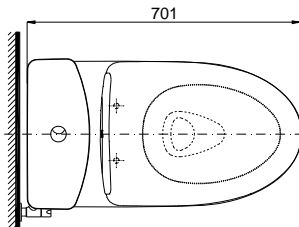

Item number: MS885DW11
Mã sản phẩm

TOTO
GREEN
CHALLENGE

Features Đặc điểm

- One Piece Toilet with Multi-functions WASHLET Seat & Cover TCF4911Z (220V)
Bàn cầu một khối, kèm nắp rửa điện tử NEW WASHLET đa chức năng TCF4911Z (220V)
- Stain Resistant, Easy-to-clean Surface with CeFiONtect Technology
Men sứ chống dính CeFiONtect
- Tornado Flush System, saving water 4.5/3.0 (L)
Hệ thống xả Tornado mạnh mẽ, hiệu quả 4.5L/3.0 (L)
- Bowl Shape: Elongated, Full Skirt
Thân dài
- Rough-in: 305mm (Stop valve and floor flange are included)
Tâm xả: 305mm (Bao gồm bích nối sàn, van dừng)

Specifications Tiêu chuẩn kỹ thuật

Design/ Thiết kế:	Elongated/ Thân dài
Flush system/ Hệ thống xả:	Tornado
Flush type/ Loại xả:	Dual flush/ Nhấn đôi
Water consumption/ Lượng nước sử dụng:	4.5/3.0 (L)
Water pressure/ Áp lực nước sử dụng:	0.05 ~ 0.70 (Mpa)
Rough-in/ Tâm xả:	305 (mm)
Water surface/ Mặt nước động:	105 x 143 (mm)
Trap diameter/ Đường kính đường thải:	Ø63 (mm)
Product dimensions/ Kích thước sản phẩm:	L701 x W387 x H645 (mm)
Material/ Vật liệu:	Vitreous china/ Sứ vệ sinh

MS885DW11

☐: Electrical 3 outlets socket (must have really ground connection phase), type G.
Ổ cắm điện ba chấu (dây phải được nối đất), kiểu G.

Parts description

- Toilet bowl/ Thân cầu **C885D**
Toilet body/ Thân sứ: CW885DV
Fixing set/ Bộ cố định: VM5U048
Cap/ Mũ chụp: HF9A874
Stop valve/ Van dừng: AP004A
flexible hose/ dây cấp: 260033-2
Socket/ Ống nối sàn: VM3D046Z
Flange set/ Bộ bích nối: T53P100VRJ1