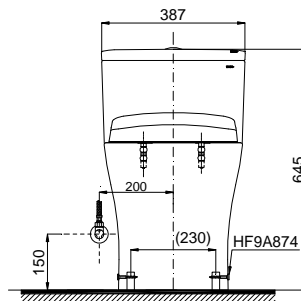

Item number: MS885DT2 Mã sản phẩm

Features Đặc điểm

- **One Piece Toilet, Soft-closing Seat & Cover TC393VS**
Bàn cầu một khối, nắp đóng êm TC393VS
- **Stain Resistant, Easy-to-clean Surface with CeFiONtect Technology**
Mên sứ chống dính CeFiONtect
- **Tornado Flush System, saving water 4.5/3.0 (L)**
Hệ thống xả Tornado mạnh mẽ, hiệu quả 4.5L/3.0 (L)
- **Bowl Shape: Elongated, Full Skirt**
Thân dài, thân kín
- **Rough-in: 305mm (Stop valve and floor flange are included)**
Tâm xả: 305mm (Bao gồm bích nối sàn, van dừng)

Specifications Tiêu chuẩn kỹ thuật

<i>Design/ Thiết kế:</i>	<i>Elongated/ Thân dài</i>
<i>Flush system/ Hệ thống xả:</i>	<i>Tornado</i>
<i>Flush type/ Loại xả:</i>	<i>Dual flush/ Nhấn đôi</i>
<i>Water consumption/ Lượng nước sử dụng:</i>	<i>4.5/3.0 (L)</i>
<i>Water pressure/ Áp lực nước sử dụng:</i>	<i>0.05 ~ 0.70 (Mpa)</i>
<i>Rough-in/ Tâm xả:</i>	<i>305 (mm)</i>
<i>Water surface/ Mặt nước đọng:</i>	<i>105 x 143 (mm)</i>
<i>Trap diameter/ Đường kính đường thải:</i>	<i>Ø63 (mm)</i>
<i>Product dimensions/ Kích thước sản phẩm:</i>	<i>L701 x W387 x H645 (mm)</i>
<i>Material/ Vật liệu:</i>	<i>Vitreous china/ Sứ vệ sinh</i>

MS885DT2

Parts description

- **Toilet bowl/ Thân cầu** **C885D**
Toilet body/ Thân sứ: CW885DV
Fixing set/ Bộ cố định: VM5U048
Cap/ Mũ chụp: HF9A874
Stop valve/ Van dừng : AP004A
flexible hose/ dây cấp: 260033-2
Socket/ Ống nối sàn: VM3D046Z
Flange set/ Bộ bích nối: T53P100VRJ1