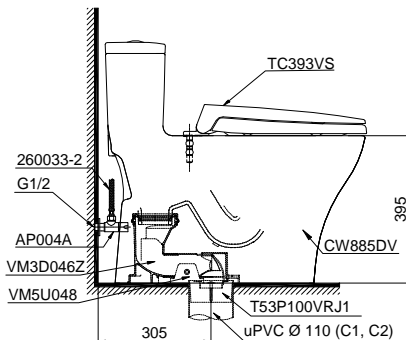

Item number: MS885DT2 Mã sản phẩm

Features Đặc điểm

- **One Piece Toilet, Soft-closing Seat & Cover TC393VS**
Bàn cầu một khối, nắp đóng êm TC393VS
- **Stain Resistant, Easy-to-clean Surface with CeFiONtect Technology**
Mên sứ chống dính CeFiONtect
- **Tornado Flush System, saving water 4.5/3.0 (L)**
Hệ thống xả Tornado mạnh mẽ, hiệu quả 4.5L/3.0 (L)
- **Bowl Shape: Elongated, Full Skirt**
Thân dài, thân kín
- **Rough-in: 305mm (Stop valve and floor flange are included)**
Tâm xả: 305mm (Bao gồm bích nối sàn, van dừng)

Specifications Tiêu chuẩn kỹ thuật

<i>Design/ Thiết kế:</i>	<i>Elongated/ Thân dài</i>
<i>Flush system/ Hệ thống xả:</i>	<i>Tornado</i>
<i>Flush type/ Loại xả:</i>	<i>Dual flush/ Nhấn đôi</i>
<i>Water consumption/ Lượng nước sử dụng:</i>	<i>4.5/3.0 (L)</i>
<i>Water pressure/ Áp lực nước sử dụng:</i>	<i>0.05 ~ 0.70 (Mpa)</i>
<i>Rough-in/ Tâm xả:</i>	<i>305 (mm)</i>
<i>Water surface/ Mặt nước đọng:</i>	<i>105 x 143 (mm)</i>
<i>Trap diameter/ Đường kính đường thải:</i>	<i>Ø63 (mm)</i>
<i>Product dimensions/ Kích thước sản phẩm:</i>	<i>L701 x W387 x H645 (mm)</i>
<i>Material/ Vật liệu:</i>	<i>Vitreous china/ Sứ vệ sinh</i>

MS885DT2

Parts description

- **Toilet bowl/ Thân cầu** **C885D**
Toilet body/ Thân sứ: CW885DV
Fixing set/ Bộ cố định: VM5U048
Cap/ Mũ chụp: HF9A874
Stop valve/ Van dừng : AP004A
flexible hose/ dây cấp: 260033-2
Socket/ Ống nối sàn: VM3D046Z
Flange set/ Bộ bích nối: T53P100VRJ1