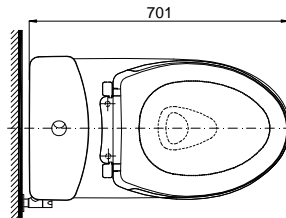

Item number: MS885DT2 Mã sản phẩm

Features Đặc điểm

- **One Piece Toilet, Soft-closing Seat & Cover TC393VS**
Bàn cầu một khối, nắp đóng êm TC393VS
- **Stain Resistant, Easy-to-clean Surface with CeFiONtect Technology**
Mên sứ chống dính CeFiONtect
- **Tornado Flush System, saving water 4.5/3.0 (L)**
Hệ thống xả Tornado mạnh mẽ, hiệu quả 4.5L/3.0 (L)
- **Bowl Shape: Elongated, Full Skirt**
Thân dài, thân kín
- **Rough-in: 305mm (Stop valve and floor flange are included)**
Tâm xả: 305mm (Bao gồm bích nối sàn, van dừng)

Specifications Tiêu chuẩn kỹ thuật

<i>Design/ Thiết kế:</i>	<i>Elongated/ Thân dài</i>
<i>Flush system/ Hệ thống xả:</i>	<i>Tornado</i>
<i>Flush type/ Loại xả:</i>	<i>Dual flush/ Nhấn đôi</i>
<i>Water consumption/ Lượng nước sử dụng:</i>	<i>4.5/3.0 (L)</i>
<i>Water pressure/ Áp lực nước sử dụng:</i>	<i>0.05 ~ 0.70 (Mpa)</i>
<i>Rough-in/ Tâm xả:</i>	<i>305 (mm)</i>
<i>Water surface/ Mặt nước đọng:</i>	<i>105 x 143 (mm)</i>
<i>Trap diameter/ Đường kính đường thải:</i>	<i>Ø63 (mm)</i>
<i>Product dimensions/ Kích thước sản phẩm:</i>	<i>L701 x W387 x H645 (mm)</i>
<i>Material/ Vật liệu:</i>	<i>Vitreous china/ Sứ vệ sinh</i>

MS885DT2

Parts description

- **Toilet bowl/ Thân cầu** **C885D**
Toilet body/ Thân sứ: CW885DV
Fixing set/ Bộ cố định: VM5U048
Cap/ Mũ chụp: HF9A874
Stop valve/ Van dừng : AP004A
flexible hose/ dây cấp: 260033-2
Socket/ Ống nối sàn: VM3D046Z
Flange set/ Bộ bích nối: T53P100VRJ1