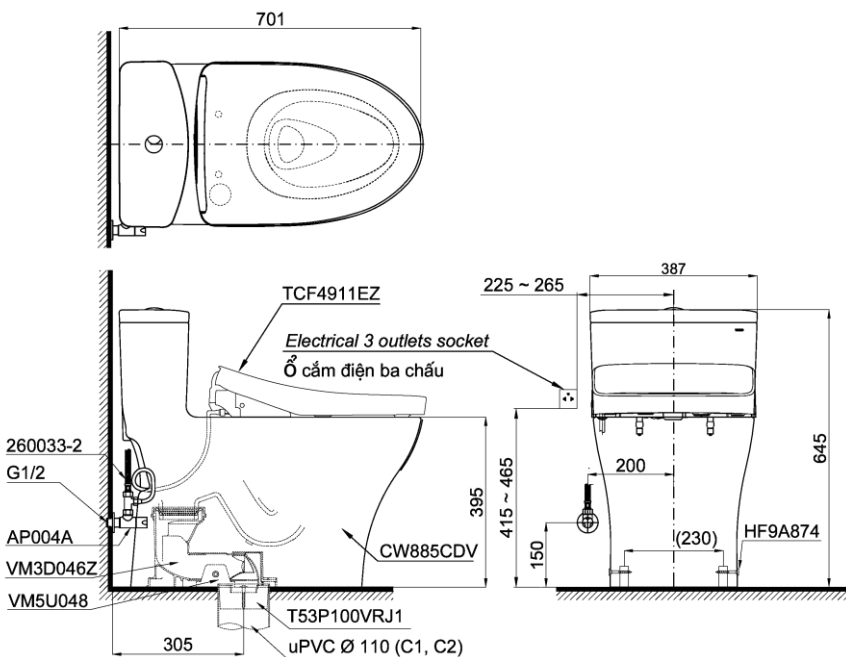

## Features Đặc điểm

- **One Piece Toilet with Multi-functions NEW WASHLET Seat & Cover TCF4911EZ (220V)**  
Bàn cầu một khối, kèm nắp rửa điện tử NEW WASHLET đa chức năng TCF4911EZ (220V)
- **Stain Resistant, Easy-to-clean Surface with CeFiONtect Technology**  
Men sứ chống dính CeFiONtect
- **Tornado Flush System, saving water 4.5/3.0 (L)**  
Hệ thống xả Tornado mạnh mẽ, hiệu quả 4.5L/3.0 (L)
- **Bowl Shape: Elongated, Full Skirt**  
Thân dài
- **Rough-in: 305mm (Stop valve and floor flange are included)**  
Tâm xả: 305mm (Bao gồm bích nối sàn, van dừng)

## Specifications Tiêu chuẩn kỹ thuật

<i>Design/ Thiết kế:</i>	<i>Elongated/ Thân dài</i>
<i>Flush system/ Hệ thống xả:</i>	<i>Tornado</i>
<i>Flush type/ Loại xả:</i>	<i>Dual flush/ Nhấn đôi</i>
<i>Water consumption/ Lượng nước sử dụng:</i>	<i>4.5/3.0 (L)</i>
<i>Water pressure/ Áp lực nước sử dụng:</i>	<i>0.05 ~ 0.70 (Mpa)</i>
<i>Rough-in/ Tâm xả:</i>	<i>305 (mm)</i>
<i>Water surface/ Mặt nước động:</i>	<i>105 x 143 (mm)</i>
<i>Trap diameter/ Đường kính đường thải:</i>	<i>Ø63 (mm)</i>
<i>Product dimensions/ Kích thước sản phẩm:</i>	<i>L701 x W387 x H645 (mm)</i>
<i>Material/ Vật liệu:</i>	<i>Vitreous china/ Sứ vệ sinh</i>

MS885CDW12

⊠ : Electrical 3 outlets socket (must have really ground connection phase), type G.  
Ổ cắm điện ba chấu (dây phải được nối đất), kiểu G.

## Parts description

- **Toilet bowl/ Thân cầu** **C885CD**  
*Toilet body/ Thân sứ:* CW885CDV  
*Fixing set/ Bộ cố định:* VM5U048  
*Cap/ Mũ chụp:* HF9A874  
*Stop valve/ Van dừng :* AP004A  
*flexible hose/ dây cấp:* 260033-2  
*Socket/ Ống nối sàn:* VM3D046Z  
*Flange set/ Bộ bích nối:* T53P100VRJ1
- **Seat & cover/ Bệ ngồi & nắp đậy** TCF4911EZ