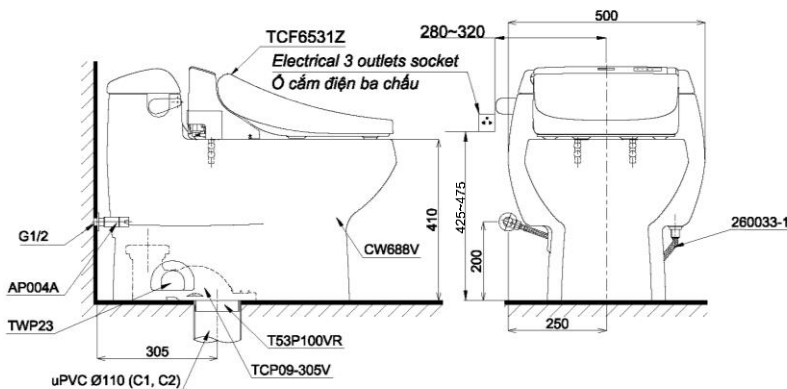

Item number: MS688W6
Mã sản phẩm

Features Đặc điểm

- *Contemporary & elegant design*
Thiết kế sang trọng
- *Full skirt toilet, easy to clean*
Bàn cầu thân kín, dễ dàng vệ sinh
- *Powerful & effective Tornado flush system*
Công nghệ xả Tornado mạnh mẽ, hiệu quả
- *Water saving with dual water flush 6.0 (L)*
Tiết kiệm nước với chế độ xả 6.0 (L)
- *Multi function electric seat*
Nắp rửa điện tử đa chức năng

Specifications Tiêu chuẩn kỹ thuật

<i>Design/ Thiết kế:</i>	<i>Elongated/ Thân dài</i>
<i>Flush system/ Hệ thống xả:</i>	<i>Tornado</i>
<i>Flush type/ Loại xả:</i>	<i>Hand lever/ Gạt xả</i>
<i>Water consumption/ Lượng nước sử dụng:</i>	<i>6.0 (L)</i>
<i>Water pressure/ Áp lực nước sử dụng:</i>	<i>0.05 ~ 0.70 (Mpa)</i>
<i>Rough-in/ Tâm xả:</i>	<i>305 (mm)</i>
<i>Water surface/ Mặt nước đọng:</i>	<i>220 x 200 (mm)</i>
<i>Trap diameter/ Đường kính đường thải:</i>	<i>Ø51 (mm)</i>
<i>Product dimensions/ Kích thước sản phẩm:</i>	<i>L735 x W500 x H590 (mm)</i>
<i>Material/ Vật liệu:</i>	<i>Vitreous china/ Sứ vệ sinh</i>

MS688W6

⚡ : Electrical 3 outlets socket (must have really ground connection phase), type G.
Ổ cắm điện ba chấu (dây phải được nối đất), kiểu G.

TCP09-305VF bao gồm TCP09-305V và T53P100VR
TCP09-305VF include TCP09-305V and T53P100VR

Parts description Danh mục phụ kiện

- **Toilet bowl/ Thân cầu** **C688**
Toilet body/ Thân sứ: CW688V
Stop valve/ Van dừng: AP004A
Flexible hose/ Dây cấp: 260033-1
Socket/ Ống nối sàn
Floor flange/ Bích nối sàn: TCP09-305VF
Caps/ Mũ chụp: TWP23
- **Seat & cover/ Bệ ngồi & nắp đậy** TCF6531Z