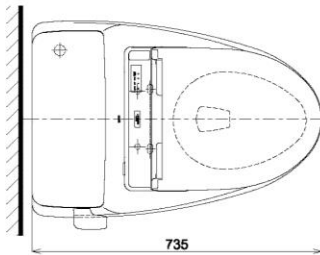

Specifications Tiêu chuẩn kỹ thuật

<i>Design/ Thiết kế:</i>	<i>Elongated/ Thân dài</i>
<i>Flush system/ Hệ thống xả:</i>	<i>Tornado</i>
<i>Flush type/ Loại xả:</i>	<i>Hand lever/ Gạt xả</i>
<i>Water consumption/ Lượng nước sử dụng:</i>	<i>6.0 (L)</i>
<i>Water pressure/ Áp lực nước sử dụng:</i>	<i>0.05 ~ 0.70 (Mpa)</i>
<i>Rough-in/ Tâm xả:</i>	<i>305 (mm)</i>
<i>Water surface/ Mặt nước đọng:</i>	<i>220 x 200 (mm)</i>
<i>Trap diameter/ Đường kính đường thải:</i>	<i>Ø51 (mm)</i>
<i>Product dimensions/ Kích thước sản phẩm:</i>	<i>L735 x W500 x H590 (mm)</i>
<i>Material/ Vật liệu:</i>	<i>Vitreous china/ Sứ vệ sinh</i>

MS688W6