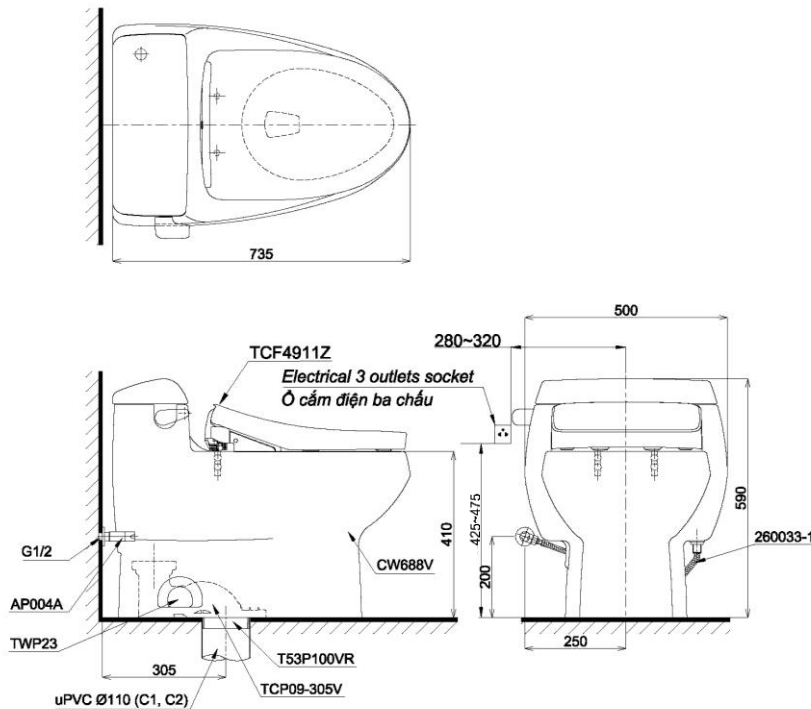

Item number: MS688W11
Mã sản phẩm

TOTO
GREEN
CHALLENGE

Features Đặc điểm

- *Contemporary & elegant design*
Thiết kế sang trọng
- *Full skirt toilet, easy to clean*
Bàn cầu thân kín, dễ dàng vệ sinh
- *Powerful & effective Tornado flush system*
Công nghệ xả Tornado mạnh mẽ, hiệu quả
- *Water saving with dual water flush 6.0 (L)*
Tiết kiệm nước với chế độ xả 6.0 (L)
- *Multi function electric seat*
Nắp rửa điện tử đa chức năng

Specifications Tiêu chuẩn kỹ thuật

<i>Design/ Thiết kế:</i>	<i>Elongated/ Thân dài</i>
<i>Flush system/ Hệ thống xả:</i>	<i>Tornado</i>
<i>Flush type/ Loại xả:</i>	<i>Hand lever/ Gạt xả</i>
<i>Water consumption/ Lượng nước sử dụng:</i>	<i>6.0 (L)</i>
<i>Water pressure/ Áp lực nước sử dụng:</i>	<i>0.05 ~ 0.70 (Mpa)</i>
<i>Rough-in/ Tâm xả:</i>	<i>305 (mm)</i>
<i>Water surface/ Mặt nước đọng:</i>	<i>220 x 200 (mm)</i>
<i>Trap diameter/ Đường kính đường thải:</i>	<i>Ø51 (mm)</i>
<i>Product dimensions/ Kích thước sản phẩm:</i>	<i>L735 x W500 x H590 (mm)</i>
<i>Material/ Vật liệu:</i>	<i>Vitreous china/ Sứ vệ sinh</i>

MS688W11

☐ : *Electrical 3 outlets socket (must have really ground connection phase), type G.*
Ổ cắm điện ba chấu (dây phải được nối đất), kiểu G.

TCP09-305VF bao gồm TCP09-305V và T53P100VR
TCP09-305VF include TCP09-305V and T53P100VR

Parts description Danh mục phụ kiện

- **Toilet bowl/ Thân cầu** **C688**
Toilet body/ Thân sứ: CW688V
Stop valve/ Van dừng: AP004A
Flexible hose/ Dây cấp: 260033-1
Socket/ Ống nối sàn
Floor flange/ Bích nối sàn: TCP09-305VF
Caps/ Mũ chụp: TWP23
- **Seat & cover/ Bệ ngồi & nắp đậy** TCF4911Z