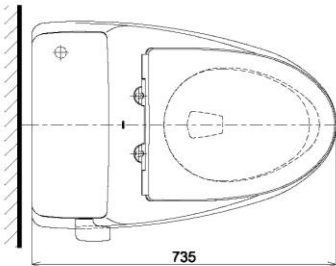

Specifications Tiêu chuẩn kỹ thuật

<i>Design/ Thiết kế:</i>	<i>Elongated/ Thân dài</i>
<i>Flush system/ Hệ thống xả:</i>	<i>Tornado</i>
<i>Flush type/ Loại xả:</i>	<i>Hand lever/ Gạt xả</i>
<i>Water consumption/ Lượng nước sử dụng:</i>	<i>6.0 (L)</i>
<i>Water pressure/ Áp lực nước sử dụng:</i>	<i>0.05 ~ 0.70 (Mpa)</i>
<i>Rough-in/ Tâm xả:</i>	<i>305 (mm)</i>
<i>Water surface/ Mặt nước động:</i>	<i>220 x 200 (mm)</i>
<i>Trap diameter/ Đường kính đường thải:</i>	<i>Ø51 (mm)</i>
<i>Product dimensions/ Kích thước sản phẩm:</i>	<i>L735 x W500 x H590 (mm)</i>
<i>Material/ Vật liệu:</i>	<i>Vitreous china/ Sứ vệ sinh</i>

MS688T8