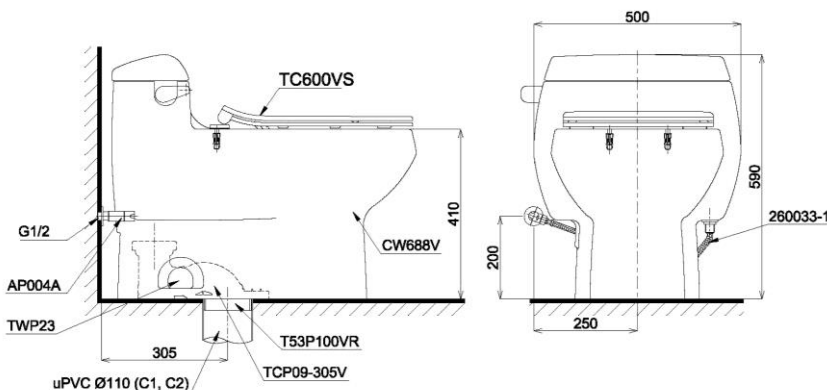

Specifications Tiêu chuẩn kỹ thuật

<i>Design/ Thiết kế:</i>	<i>Elongated/ Thân dài</i>
<i>Flush system/ Hệ thống xả:</i>	<i>Tornado</i>
<i>Flush type/ Loại xả:</i>	<i>Hand lever/ Gạt xả</i>
<i>Water consumption/ Lượng nước sử dụng:</i>	<i>6.0 (L)</i>
<i>Water pressure/ Áp lực nước sử dụng:</i>	<i>0.05 ~ 0.70 (Mpa)</i>
<i>Rough-in/ Tâm xả:</i>	<i>305 (mm)</i>
<i>Water surface/ Mặt nước động:</i>	<i>220 x 200 (mm)</i>
<i>Trap diameter/ Đường kính đường thải:</i>	<i>Ø51 (mm)</i>
<i>Product dimensions/ Kích thước sản phẩm:</i>	<i>L735 x W500 x H590 (mm)</i>
<i>Material/ Vật liệu:</i>	<i>Vitreous china/ Sứ vệ sinh</i>

MS688T8