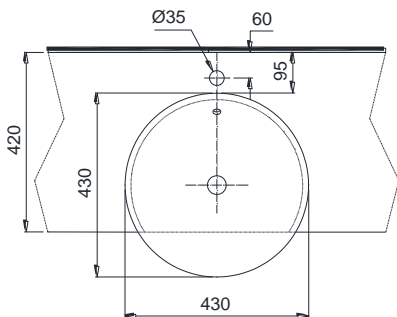

Item number: LT533R
Mã sản phẩm

Features Đặc điểm

- **Modern design**
Thiết kế hiện đại
- **Rear overflow**
Thiết kế với lỗ thoát tràn

Specifications Tiêu chuẩn kỹ thuật

Faucet hole/ Lỗ bắt vòi: At the marble/ Trên bàn
 Faucet hole diameter/ Đường kính lỗ bắt vòi: Ø35 (mm) Yes/ Có
 Overflow hole/ Lỗ xả tràn: L430 x W430 x H177 (mm)
 Product dimension/ Kích thước sản phẩm: Vitreous china/ Sứ vệ sinh
 Material/ Vật liệu:

LT533R

Parts description Danh mục phụ kiện

- **Lavatory/ Thân chậu** **L533R**
 - Lavatory body/ Thân sứ LW533V
 - Mounting bolt/ Bộ ốc cố định TX710L

Colors Màu sắc

White
Trắng

Optional/ Tùy chọn

Faucets/ Vòi chậu	Trap Ống thải	(A)
TX116LESV4	TVLF404	275~290
TS240AX, TS222AY	TVLF404	230~245
TLG01304V, TLG02304V, TLG03303V, TLG04304V, TLS01304V, TLS02303V.	TVLF404	240~255
TLG07301V, TLG08301V, TLG09301V, TLG10301V, TLG11301V.	TVLF404	230~245
TLG07303V, TLG08303V, TLG09303V, TLG10303V, TLG11303V.	TVLF404	265~280
TLG07305V, TLG08305V, TLG09305V, TLG10305V, TLG11305V.	TVLF404	265~280
TVLM11HNS	TVLF404	285~300

Notice: Ensure that A dimension is extract when setting trap.
Chú ý: Để lắp đặt ống thải phải đảm bảo kích thước (A).