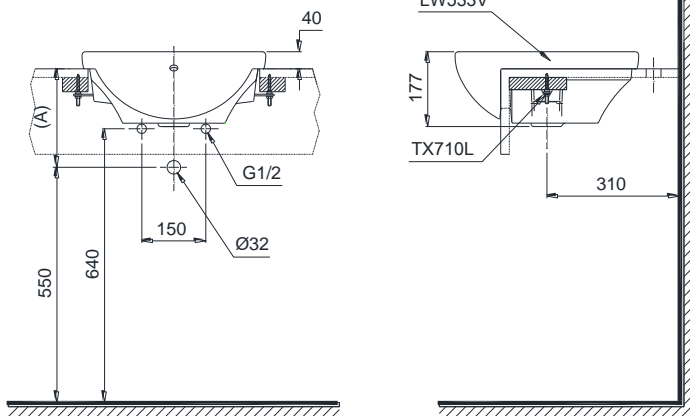

Item number: LT533R
Mã sản phẩm

Features Đặc điểm

- **Modern design**
Thiết kế hiện đại
- **Rear overflow**
Thiết kế với lỗ thoát tràn

Specifications Tiêu chuẩn kỹ thuật

Faucet hole/ Lỗ bắt vòi: At the marble/ Trên bàn
 Faucet hole diameter/ Đường kính lỗ bắt vòi: Ø35 (mm) Yes/ Có
 Overflow hole/ Lỗ xả tràn: L430 x W430 x H177 (mm)
 Product dimension/ Kích thước sản phẩm: Vitreous china/ Sứ vệ sinh
 Material/ Vật liệu:

LT533R

Parts description Danh mục phụ kiện

- **Lavatory/ Thân chậu** **L533R**
 - Lavatory body/ Thân sứ LW533V
 - Mounting bolt/ Bộ ốc cố định TX710L

Colors Màu sắc

White
Trắng

Optional/ Tùy chọn

Faucets/ Vòi chậu	Trap Ống thải	(A)
TX116LESV4	TVLF404	275~290
TS240AX, TS222AY	TVLF404	230~245
TLG01304V, TLG02304V, TLG03303V, TLG04304V, TLS01304V, TLS02303V.	TVLF404	240~255
TLG07301V, TLG08301V, TLG09301V, TLG10301V, TLG11301V.	TVLF404	230~245
TLG07303V, TLG08303V, TLG09303V, TLG10303V, TLG11303V.	TVLF404	265~280
TLG07305V, TLG08305V, TLG09305V, TLG10305V, TLG11305V.	TVLF404	265~280
TVLM11HNS	TVLF404	285~300

Notice: Ensure that A dimension is extract when setting trap.
Chú ý: Để lắp đặt ống thải phải đảm bảo kích thước (A).