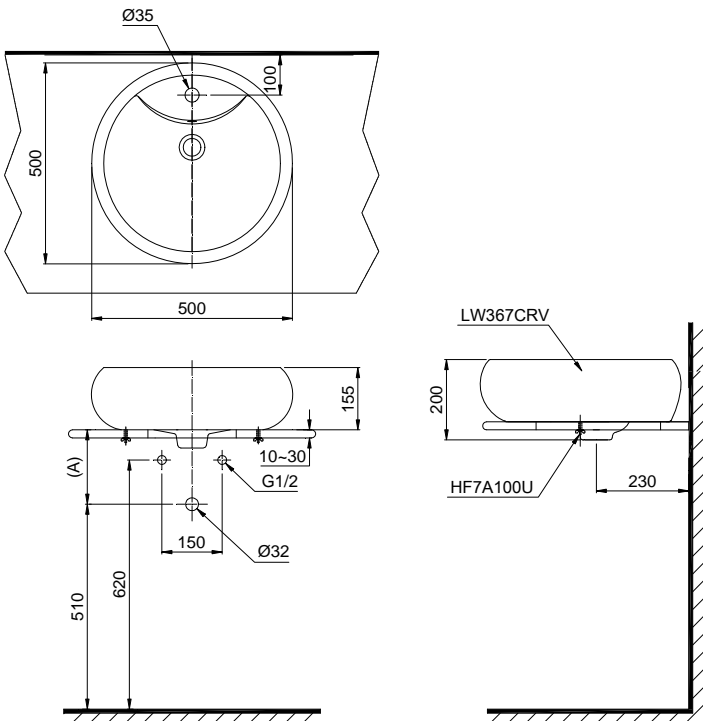

Item number: LT367CR
Mã sản phẩm

Features Đặc điểm

- **Modern design**
Thiết kế hiện đại
- **CeFIONtect technology: super smooth, ion barrier glazing for a clean lavatory Stylist, above counter design**
Công nghệ CeFIONtect giúp bề mặt chậu siêu nhẵn, hạn chế tối đa các vết bẩn, vi khuẩn
- **Rear overflow**
Thiết kế với lỗ thoát tràn

Specifications Tiêu chuẩn kỹ thuật

Faucet hole/ Lỗ bắt vòi: At the lavatory/ Trên chậu
Faucet hole diameter/ Đường kính lỗ bắt vòi: Ø35 (mm)
Overflow hole/ Lỗ xả tràn: Yes/ Có
Product dimension/ Kích thước sản phẩm: L500 x W500 x H200 (mm)
Material/ Vật liệu: Vitreous china/ Sứ vệ sinh

LT367CR

Parts description Danh mục phụ kiện

- **Lavatory/ Thân chậu** **L367CR**
- **Lavatory body/ Thân sứ** **LW367CRV**
- **Mounting bolt/ Bộ ốc cố định** **HF7A100U**

Colors Màu sắc

White (cefiontect)
Trắng (cefiontect)

Notice: Ensure that A dimension is extract when setting trap.
Chú ý: Để lắp đặt ống thải phải đảm bảo kích thước (A).