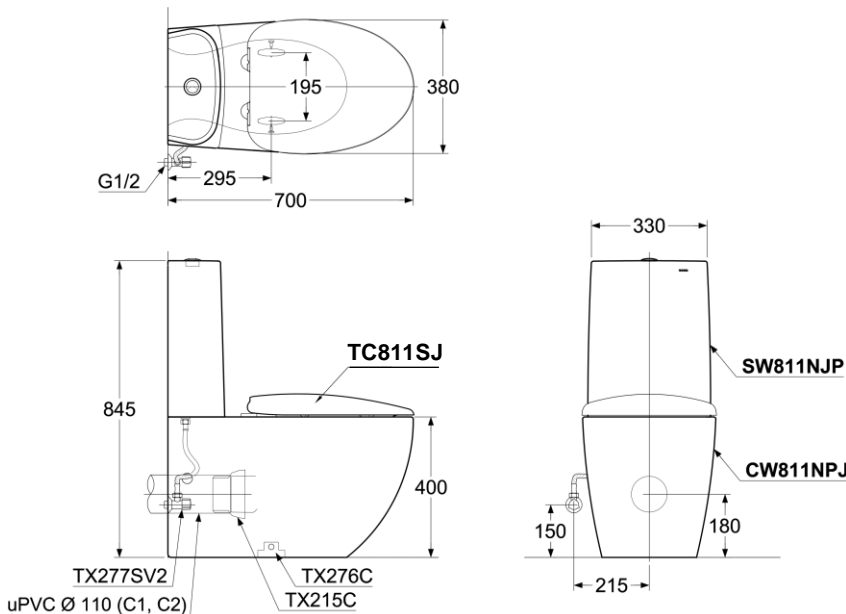

Item number/Mã sản phẩm CW811NPJWS/SW811NJP/811-8

Features Đặc điểm

- Contemporary & elegant design
Thiết kế sang trọng
- Full skirt toilet, easy to clean
Bàn cầu thân kín, dễ dàng vệ sinh
- Water saving with dual water flush 4.5/3.0 (L)
Tiết kiệm nước với chế độ xả 4.5/3.0 (L)
- Soft closing seat & cover
Nắp đóng êm

Specifications Tiêu chuẩn kỹ thuật

Design/ Thiết kế:	Elongated/ Thân dài
Flush system/ Hệ thống xả:	Wash down
Flush type/ Loại xả:	Dual flush/ nhấn đôi
Water consumption/ Lượng nước sử dụng:	4.5/3.0 (L)
Water pressure/ Áp lực nước sử dụng:	0.05 ~ 0.75 (Mpa)
Rough-in (P-Trap)/ Tâm xả (Thoát ngang):	180 (mm)
Product dimensions/ Kích thước sản phẩm:	L700 x W380 x H845 (mm)
Material/ Vật liệu:	Vitreous china/ Sứ vệ sinh

CW811NPJWS

Parts description Danh mục phụ kiện

- Toilet bowl/ Thân cầu **CW811NPJWS**
Toilet body/ Thân sứ: CW811NPJ
Fixing plate/ Bàn cố định: *TX276C
Socket/ Ống nối tường: *TX215C
Stop valve & Flexible hose/
Van dùng & dây cáp: *TX277SV2
- *The part is not provided with the toilet bowl box.
Phụ kiện không bán kèm thân cầu.
- Toilet tank/ Két nước: **SW811NJP/811-8**
Tank body/ Thân sứ: SW811NJP
- Seat & cover/ Bộ ngồi & nắp đậy **TC811SJ**