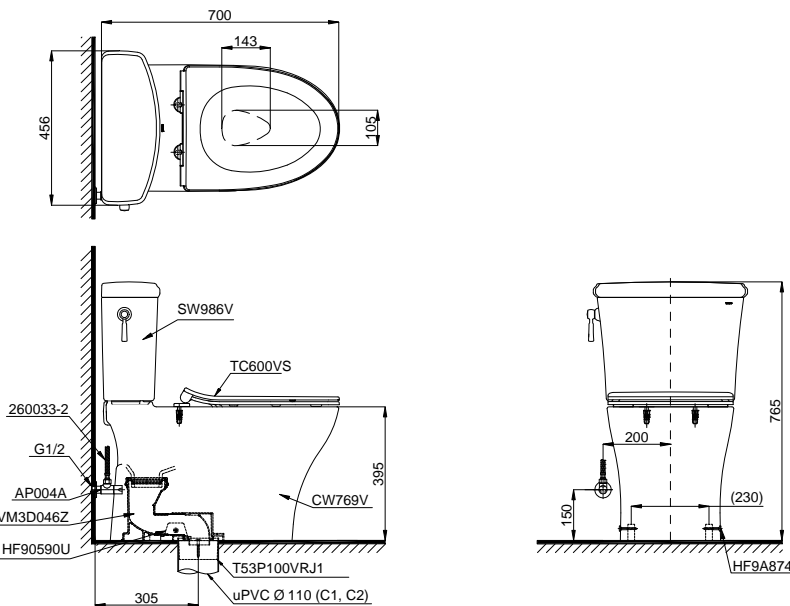

Item number: CS986GT8
Mã sản phẩm

Features Đặc điểm

- **Modern & luxury design**
Thiết kế sang trọng
- **CeFIONtect technology: super smooth, ion barrier glazing for a clean toilet bowl**
Công nghệ CeFIONtect giúp lòng bàn cầu siêu nhẵn, hạn chế tối đa các vết bẩn, vi khuẩn
- **Tornado technology extremely powerful performance**
Công nghệ xả Tornado mạnh mẽ, hiệu quả
- **Water saving with dual water flush 4.5/3.0 (L)**
Tiết kiệm nước với chế độ xả 4.5/3.0 (L)
- **Fully skirted styling with a concealed trapway for easy cleaning**
Bàn cầu thân kín, dễ dàng vệ sinh
- **Soft-closing seat & cover**
Nắp đóng êm

Specifications Tiêu chuẩn kỹ thuật

Design/ Thiết kế:	Elongated/ Thân dài
Flush system/ Hệ thống xả:	Tornado
Flush type/ Loại xả:	Hand lever/ Tay gạt
Water consumption/ Lượng nước sử dụng:	4.5/ 3.0 (L)
Water pressure/ Áp lực nước sử dụng:	0.05 ~ 0.70 (Mpa)
Rough-in/ Tâm xả:	305 (mm)
Water surface/ Mặt nước động:	143 x 105 (mm)
Trap diameter/ Đường kính đường thải:	Ø63 (mm)
Product dimensions/ Kích thước sản phẩm:	L700 x W456 x H765 (mm)
Material/ Vật liệu:	Vitreous china/ Sứ vệ sinh

TOTO
GREEN
CHALLENGE

CS986GT8

Parts description Danh mục phụ kiện

- **Toilet bowl/ Thân cầu** **C769**
Toilet body/ Thân sứ: CW769V
Fixing set/ Bộ cố định: HF90590U
Cap/ Mũ chụp: HF9A874
Stop valve/ Van dừng: AP004A
Flexible hose/ Dây cấp: 260033-2
Socket/ Ống nối sàn: VM3D046Z
Floor flange/ Đệm thoát sàn: T53P100VRJ1
- **Toilet tank/ Kết nước:** **S986G**
Tank body/ Thân sứ: SW986V
- **Seat & cover/ Bộ ngồi & nắp đậy** **TC600VS**