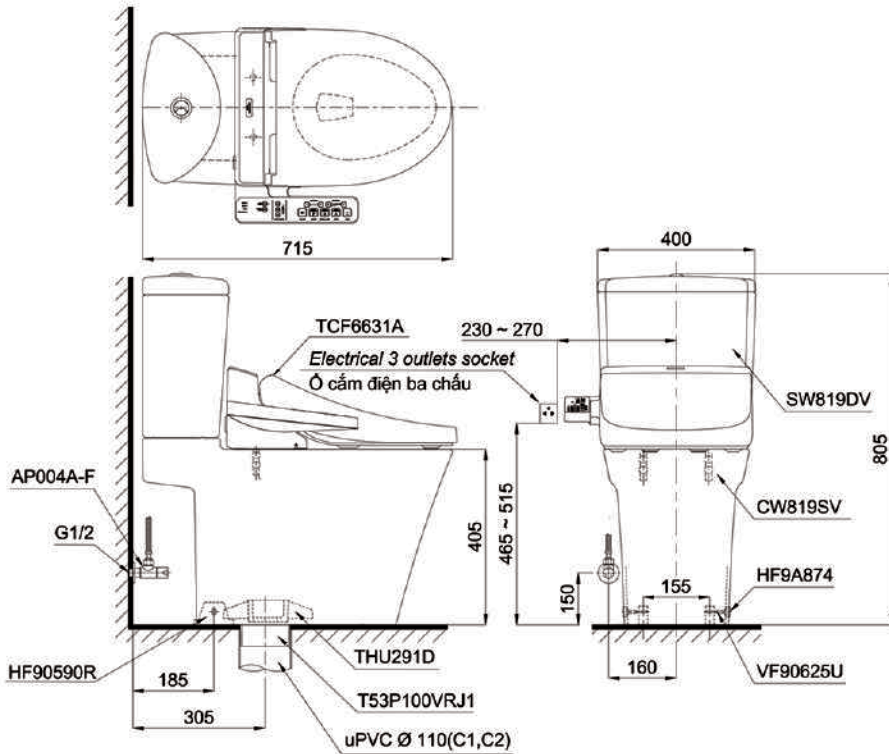

Item number: **CS819DSW7**
Mã sản phẩm

Features Đặc điểm

- *Contemporary & elegant design*
Thiết kế sang trọng
- *Full skirt toilet, easy to clean*
Bàn cầu thân kín, dễ dàng vệ sinh
- *Powerful & effective Siphon flush system*
Công nghệ xả Siphon mạnh mẽ, hiệu quả
- *Water saving with dual water flush 6.0/3.0 (L)*
Tiết kiệm nước với chế độ xả 6.0/3.0 (L)
- *Multi function electric seat*
Nắp rửa điện tử đa chức năng

Specifications Tiêu chuẩn kỹ thuật

<i>Design/ Thiết kế:</i>	<i>Elongated/ Thân dài</i>
<i>Flush system/ Hệ thống xả:</i>	<i>Siphon</i>
<i>Flush type/ Loại xả:</i>	<i>Dual flush/ Nhấn đôi</i>
<i>Water consumption/ Lượng nước sử dụng:</i>	<i>6.0/3.0 (L)</i>
<i>Water pressure/ Áp lực nước sử dụng:</i>	<i>0.05 ~ 0.75 (Mpa)</i>
<i>Rough-in/ Tâm xả:</i>	<i>305 (mm)</i>
<i>Water surface/ Mặt nước đọng:</i>	<i>135 x 120 (mm)</i>
<i>Trap diameter/ Đường kính đường thải:</i>	<i>Ø44(mm)</i>
<i>Product dimension/ Kích thước sản phẩm:</i>	<i>L715 x W400 x H805 (mm)</i>
<i>Material/ Vật liệu:</i>	<i>Vitreous china/ Sứ vệ sinh</i>

TOTO
GREEN
CHALLENGE

CS819DSW7

⚡: Electrical 3 outlets socket (must have really ground connection phase), type G.
Ổ cắm điện ba chấu (dây phải được nối đất), kiểu G.

Parts description Danh mục phụ kiện

- **Toilet bowl/ Thân cầu** C819S
Toilet body/ Thân sứ: CW819SV
Fixing plate/ Bàn cố định: HF90590R
Screw/ Ốc vít: VF90625U
Plastic bushing nut/ Nờ nhựa: VNS90069
Caps/ Mũ chụp: HF9A874
Socket/ Ống nối sàn: THU291D
Floor flange/ Bích nối sàn: T53P100VRJ1
Stop valve & flexible hose
Van dùng & dây cấp: AP004A-F
- **Seat & cover/ Bệ ngồi & nắp đậy** TCF6631A
- **Toilet tank/ Kết nước** S819DR
Tank body/ Thân sứ: SW819DV