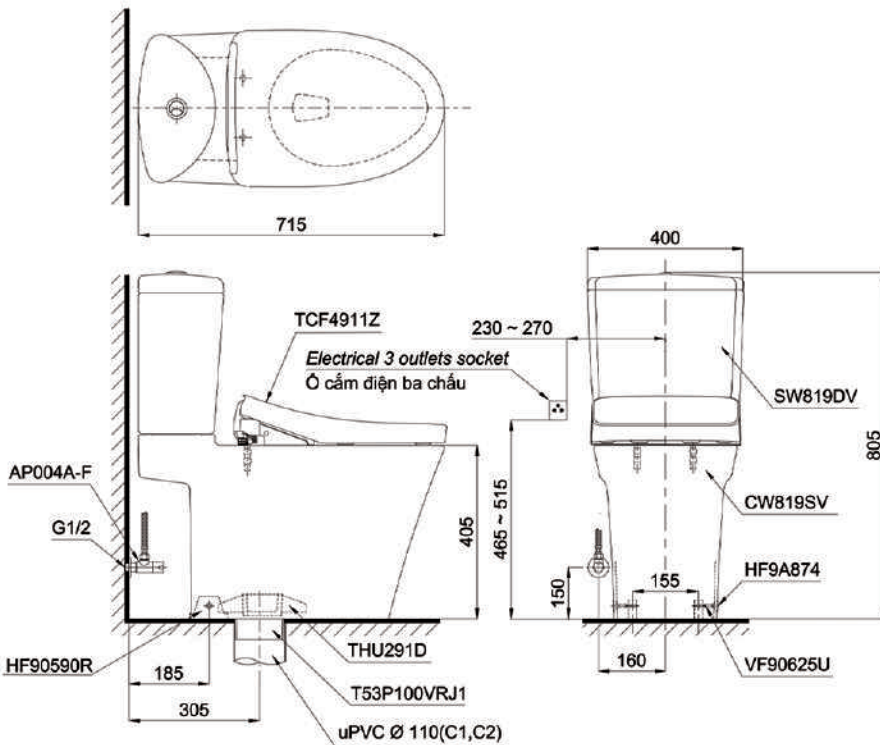

Item number: CS819DSW11
Mã sản phẩm

Features Đặc điểm

- *Contemporary & elegant design*
Thiết kế sang trọng
- *Full skirt toilet, easy to clean*
Bàn cầu thân kín, dễ dàng vệ sinh
- *Powerful & effective Siphon flush system*
Công nghệ xả Siphon mạnh mẽ, hiệu quả
- *Water saving with dual water flush 6.0/3.0 (L)*
Tiết kiệm nước với chế độ xả 6.0/3.0 (L)
- *Multi function electric seat*
Nắp rửa điện tử đa chức năng

Specifications Tiêu chuẩn kỹ thuật

<i>Design/ Thiết kế:</i>	<i>Elongated/ Thân dài</i>
<i>Flush system/ Hệ thống xả:</i>	<i>Siphon</i>
<i>Flush type/ Loại xả:</i>	<i>Dual flush/ Nhấn đôi</i>
<i>Water consumption/ Lượng nước sử dụng:</i>	<i>6.0/3.0 (L)</i>
<i>Water pressure/ Áp lực nước sử dụng:</i>	<i>0.05 ~ 0.75 (Mpa)</i>
<i>Rough-in/ Tâm xả:</i>	<i>305 (mm)</i>
<i>Water surface/ Mặt nước đọng:</i>	<i>135 x 120 (mm)</i>
<i>Trap diameter/ Đường kính đường thải:</i>	<i>Ø44(mm)</i>
<i>Product dimension/ Kích thước sản phẩm:</i>	<i>L715 x W400 x H805 (mm)</i>
<i>Material/ Vật liệu:</i>	<i>Vitreous china/ Sứ vệ sinh</i>

TOTO
GREEN
CHALLENGE

CS819DSW11

⚡: *Electrical 3 outlets socket (must have really ground connection phase), type G.*
Ổ cắm điện ba châu (dây phải được nối đất), kiểu G.

Parts description Danh mục phụ kiện

- **Toilet bowl/ Thân cầu** C819S
Toilet body/ Thân sứ: CW819SV
Fixing plate/ Bàn cố định: HF90590R
Screw/ Ốc vít: VF90625U
Plastic bushing nut/ Nờ nhựa: VNS90069
Caps/ Mũ chụp: HF9A874
Socket/ Ống nối sàn: THU291D
Floor flange/ Bích nối sàn: T53P100VRJ1
Stop valve & flexible hose
Van dừng & dây cấp: AP004A-F
- **Seat & cover/ Bệ ngồi & nắp đậy** TCF4911Z
- **Toilet tank/ Kết nước** S819DR
Tank body/ Thân sứ: SW819DV