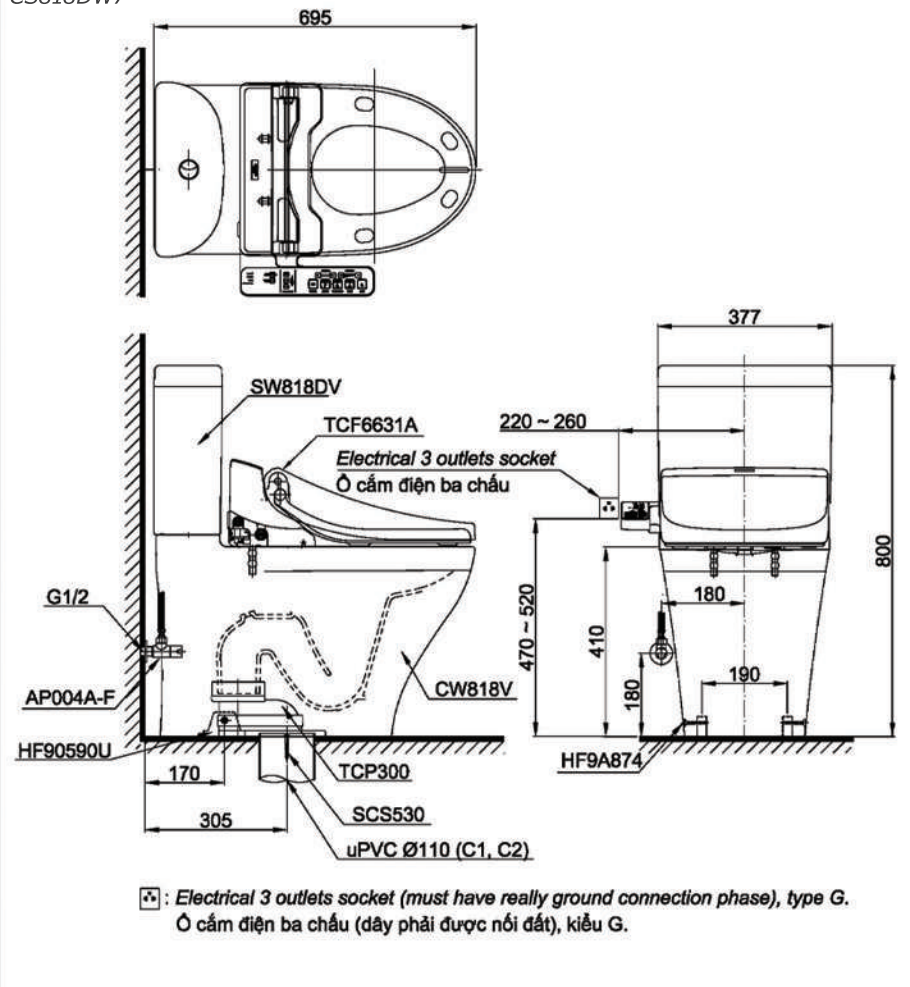

Item number: **CS818DW7**
Mã sản phẩm

TOTO
GREEN
CHALLENGE

Features Đặc điểm

- Contemporary & elegant design
Thiết kế sang trọng
- Full skirt toilet, easy to clean
Bàn cầu thân kín, dễ dàng vệ sinh
- Powerful & effective Siphon flush system
Công nghệ xả Siphon mạnh mẽ, hiệu quả
- Water saving with dual water flush 4.8/3.0 (L)
Tiết kiệm nước với chế độ xả 4.8/3.0 (L)
- Multi function electric seat
Nắp rửa điện tử đa chức năng

Specifications Tiêu chuẩn kỹ thuật

Design/ Thiết kế:	Elongated/ Thân dài
Flush system/ Hệ thống xả:	Siphon
Flush type/ Loại xả:	Dual flush/ Nhấn đôi
Water consumption/ Lượng nước sử dụng:	4.8/3.0 (L)
Water pressure/ Áp lực nước sử dụng:	0.05 ~ 0.70 (Mpa)
Rough-in/ Tâm xả:	305 (mm)
Water surface/ Mặt nước đọng:	100 x 120 (mm)
Trap diameter/ Đường kính đường thải:	Ø50 (mm)
Product dimension/ Kích thước sản phẩm:	L695 x W377 x H800 (mm)
Material/ Vật liệu:	Vitreous china/ Sứ vệ sinh

CS818DW7

Parts description Danh mục phụ kiện

- Toilet bowl/ Thân cầu** C818
Toilet body/ Thân sứ: CW818V
Screw set/ Bộ ốc cố định: SCS530
Fixing set/ Bộ cố định: HF90590U
Caps/ Mũ chụp: HF9A874
Bushing nut/ Vít nở: VNS90069
Stop valve/ Van dừng: AP004A-F
Flexible hose/ Dây cấp: AP004A-F
Socket/ Ống nối sàn: TCP300
- Seat & cover/ Bệ ngồi & nắp đậy** TCF6631A
- Toilet tank/ Kết nước** S818D
Tank body/ Thân sứ: SW818DV