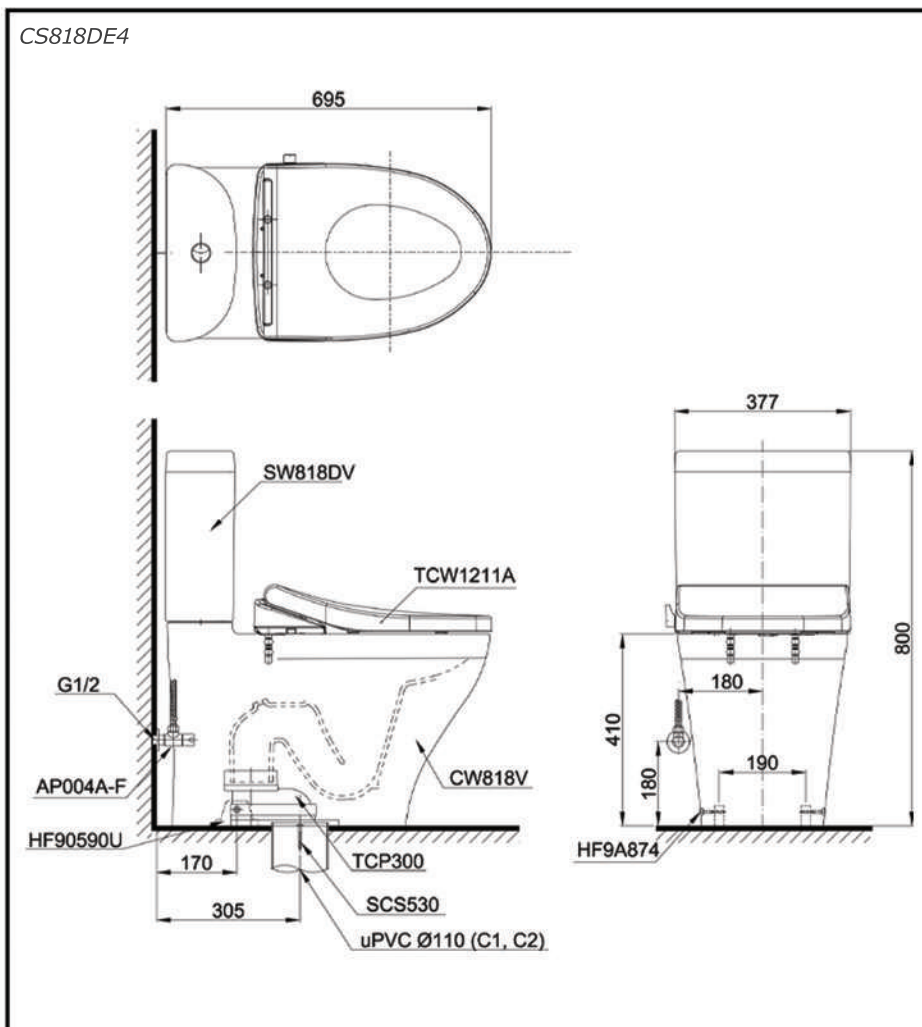

Item number: **CS818DE4**  
Mã sản phẩm

### Features Đặc điểm

- *Contemporary & elegant design*  
Thiết kế sang trọng
- *Full skirt toilet, easy to clean*  
Bàn cầu thân kín, dễ dàng vệ sinh
- *Powerful & effective Siphon flush system*  
Công nghệ xả Siphon mạnh mẽ, hiệu quả
- *Water saving with dual water flush 4.8/3.0 (L)*  
Tiết kiệm nước với chế độ xả 4.8/3.0 (L)
- *Eco-washer seat & cover*  
Nắp đóng êm kèm vòi rửa nước lạnh

### Specifications Tiêu chuẩn kỹ thuật

<i>Design/ Thiết kế:</i>	<i>Elongated/ Thân dài</i>
<i>Flush system/ Hệ thống xả:</i>	<i>Siphon</i>
<i>Flush type/ Loại xả:</i>	<i>Dual flush/ Nhấn đôi</i>
<i>Water consumption/ Lượng nước sử dụng:</i>	<i>4.8/3.0 (L)</i>
<i>Water pressure/ Áp lực nước sử dụng:</i>	<i>0.05 ~ 0.70 (Mpa)</i>
<i>Rough-in/ Tâm xả:</i>	<i>305 (mm)</i>
<i>Water surface/ Mặt nước đọng:</i>	<i>100 x 120 (mm)</i>
<i>Trap diameter/ Đường kính đường thải:</i>	<i>Ø50 (mm)</i>
<i>Product dimension/ Kích thước sản phẩm:</i>	<i>L695 x W377 x H800 (mm)</i>
<i>Material/ Vật liệu:</i>	<i>Vitreous china/ Sứ vệ sinh</i>

### Parts description Danh mục phụ kiện

- **Toilet bowl/ Thân cầu** C818  
*Toilet body/ Thân sứ:* CW818V  
*Screw set/ Bộ ốc cố định:* SCS530  
*Fixing set/ Bộ cố định:* HF90590U  
*Caps/ Mũ chụp:* HF9A874  
*Bushing nut/ Vít nở:* VNS90069  
*Stop valve/ Van dừng:* AP004A-F  
*Flexible hose/ Dây cấp:* HF90590U  
*Socket/ Ống nối sàn:* TCP300
- **Seat & cover/ Bộ ngồi & nắp đậy** TCW1211A
- **Toilet tank/ Kết nước** S818D  
*Tank body/ Thân sứ:* SW818DV