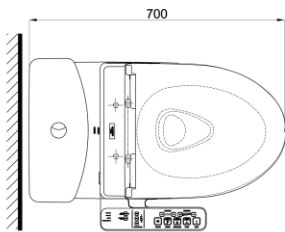

Specifications Tiêu chuẩn kỹ thuật

Design/ Thiết kế:	Elongated/ Thân dài
Flush system/ Hệ thống xả:	Tornado
Flush type/ Loại xả:	Flush Dual/ Nút nhấn
Water consumption/ Lượng nước sử dụng:	4.5/ 3.0 (L)
Water pressure/ Áp lực nước sử dụng:	0.05 ~ 0.70 (Mpa)
Rough-in/ Tâm xả:	305 (mm)
Water surface/ Mặt nước động:	143 x 105 (mm)
Trap diameter/ Đường kính đường thải:	Ø63 (mm)
Product dimensions/ Kích thước sản phẩm:	L700 x W395 x H747 (mm)
Material/ Vật liệu:	Vitreous china/ Sứ vệ sinh

CS769DRW7

Electrical 3 outlets socket
Ổ cắm điện ba chấu