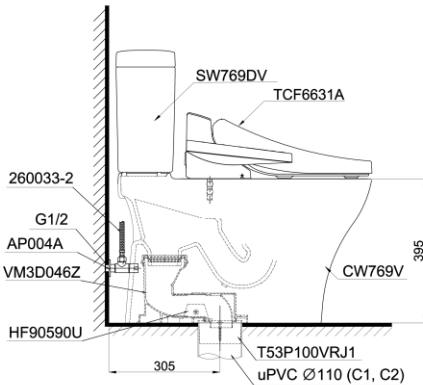

**Item number: CS769DRW7**  
**Mã sản phẩm**

## Specifications Tiêu chuẩn kỹ thuật

<b>Design/ Thiết kế:</b>	<b>Elongated/ Thân dài</b>
<b>Flush system/ Hệ thống xả:</b>	<b>Tornado</b>
<b>Flush type/ Loại xả:</b>	<b>Flush Dual/ Nút nhấn</b>
<b>Water consumption/ Lượng nước sử dụng:</b>	4.5/ 3.0 (L)
<b>Water pressure/ Áp lực nước sử dụng:</b>	0.05 ~ 0.70 (Mpa)
<b>Rough-in/ Tâm xả:</b>	305 (mm)
<b>Water surface/ Mặt nước động:</b>	143 x 105 (mm)
<b>Trap diameter/ Đường kính đường thải:</b>	Ø63 (mm)
<b>Product dimensions/ Kích thước sản phẩm:</b>	L700 x W395 x H747 (mm)
<b>Material/ Vật liệu:</b>	Vitreous china/ Sứ vệ sinh

CS769DRW7

Electrical 3 outlets socket  
Ổ cắm điện ba chấu

⚡ : Ổ cắm điện ba chấu (dây phải được nối đất), kiểu G.  
Electrical 3 outlets socket (must have really ground connection phase), type G.

## Parts description Danh mục phụ kiện

- **Toilet bowl/ Thân cầu** **C769**  
Toilet body/ Thân sứ: CW769V  
Fixing set/ Bộ cố định: HF90590U  
Cap/ Mũ chụp: HF9A874  
Stop valve/ Van dừng: AP004A  
Flexible hose/ Dây cấp: 260033-2  
Socket/ Ống nối sàn: VM3D046Z  
Floor flange/ Đệm thoát sàn: T53P100VRJ1
- **Toilet tank/ Kết nước:** **S769DR**  
Tank body/ Thân sứ: SW769DV
- **Seat & cover/ Bộ ngồi & nắp đậy** **TCF6631A**