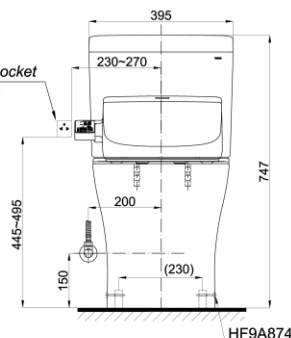

⚡ : Ổ cắm điện ba chấu (dây phải được nối đất), kiểu G.
Electrical 3 outlets socket (must have really ground connection phase), type G.

Parts description Danh mục phụ kiện

- **Toilet bowl/ Thân cầu** **C769**
  Toilet body/ Thân sứ: CW769V
  Fixing set/ Bộ cố định: HF90590U
  Cap/ Mũ chụp: HF9A874
  Stop valve/ Van dừng: AP004A
  Flexible hose/ Dây cấp: 260033-2
  Socket/ Ống nối sàn: VM3D046Z
  Floor flange/ Đệm thoát sàn: T53P100VRJ1
- **Toilet tank/ Kết nước:** **S769DR**
  Tank body/ Thân sứ: SW769DV
- **Seat & cover/ Bộ ngồi & nắp đậy** **TCF6631A**

Colors Màu sắc

White (cefiontect)
Trắng (cefiontect)