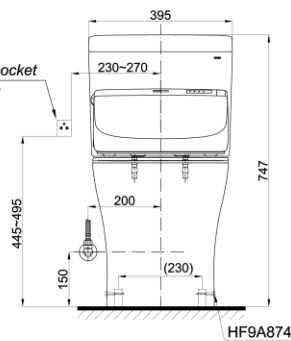

Specifications Tiêu chuẩn kỹ thuật

Design/ Thiết kế:	Elongated/ Thân dài
Flush system/ Hệ thống xả:	Tornado
Flush type/ Loại xả:	Flush Dual/ Nút nhấn
Water consumption/ Lượng nước sử dụng:	4.5/ 3.0 (L)
Water pressure/ Áp lực nước sử dụng:	0.05 ~ 0.70 (Mpa)
Rough-in/ Tâm xả:	305 (mm)
Water surface/ Mặt nước đọng:	143 x 105 (mm)
Trap diameter/ Đường kính đường thải:	Ø63 (mm)
Product dimensions/ Kích thước sản phẩm:	L700 x W395 x H747 (mm)
Material/ Vật liệu:	Vitreous china/ Sứ vệ sinh

CS769DRW6

Electrical 3 outlets socket
Ổ cắm điện ba chấu

⚡ : Ổ cắm điện ba chấu (dây phải được nối đất), kiểu G.
Electrical 3 outlets socket (must have really ground connection phase), type G.

Parts description Danh mục phụ kiện

- **Toilet bowl/ Thân cầu** **C769**
Toilet body/ Thân sứ: CW769V
Fixing set/ Bộ cố định: HF90590U
Cap/ Mũ chụp: HF9A874
Stop valve/ Van dừng: AP004A
Flexible hose/ Dây cấp: 260033-2
Socket/ Ống nối sàn: VM3D046Z
Floor flange/ Đệm thoát sàn: T53P100VRJ1
- **Toilet tank/ Kết nước:** **S769DR**
Tank body/ Thân sứ: SW769DV
- **Seat & cover/ Bộ ngồi & nắp đậy** **TCF6531Z**