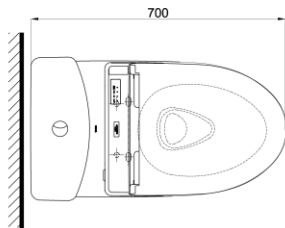

Electrical 3 outlets socket
Ổ cắm điện ba chấu