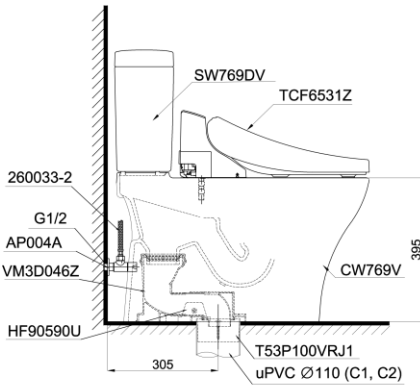

Item number: CS769DRW6
Mã sản phẩm

Features Đặc điểm

- **Modern & luxury design**
Thiết kế sang trọng
- **CeFiONtect technology: super smooth, ion barrier glazing for a clean toilet bowl**
Công nghệ CeFiONtect giúp lòng bàn cầu siêu nhẵn, hạn chế tối đa các vết bẩn, vi khuẩn
- **Tornado technology extremely powerful performance**
Công nghệ xả Tornado mạnh mẽ, hiệu quả
- **Water saving with dual water flush 4.5/3.0 (L)**
Tiết kiệm nước với chế độ xả 4.5/3.0 (L)
- **Fully skirted styling with a concealed trapway for easy cleaning**
Bàn cầu thân kín, dễ dàng vệ sinh
- **Multi function electric seat**
Nắp rửa điện tử đa chức năng

Specifications Tiêu chuẩn kỹ thuật

Design/ Thiết kế:	Elongated/ Thân dài
Flush system/ Hệ thống xả:	Tornado
Flush type/ Loại xả:	Flush Dual/ Nút nhấn
Water consumption/ Lượng nước sử dụng:	4.5/ 3.0 (L)
Water pressure/ Áp lực nước sử dụng:	0.05 ~ 0.70 (Mpa)
Rough-in/ Tâm xả:	305 (mm)
Water surface/ Mặt nước đọng:	143 x 105 (mm)
Trap diameter/ Đường kính đường thải:	Ø63 (mm)
Product dimensions/ Kích thước sản phẩm:	L700 x W395 x H747 (mm)
Material/ Vật liệu:	Vitreous china/ Sứ vệ sinh

CS769DRW6

Electrical 3 outlets socket
Ổ cắm điện ba chấu

⚡ : Ổ cắm điện ba chấu (dây phải được nối đất), kiểu G.
Electrical 3 outlets socket (must have really ground connection phase), type G.

Parts description Danh mục phụ kiện

- **Toilet bowl/ Thân cầu** **C769**
Toilet body/ Thân sứ: CW769V
Fixing set/ Bộ cố định: HF90590U
Cap/ Mũ chụp: HF9A874
Stop valve/ Van dừng: AP004A
Flexible hose/ Dây cấp: 260033-2
Socket/ Ống nối sàn: VM3D046Z
Floor flange/ Đệm thoát sàn: T53P100VRJ1
- **Toilet tank/ Kết nước:** **S769DR**
Tank body/ Thân sứ: SW769DV
- **Seat & cover/ Bộ ngồi & nắp đậy** **TCF6531Z**