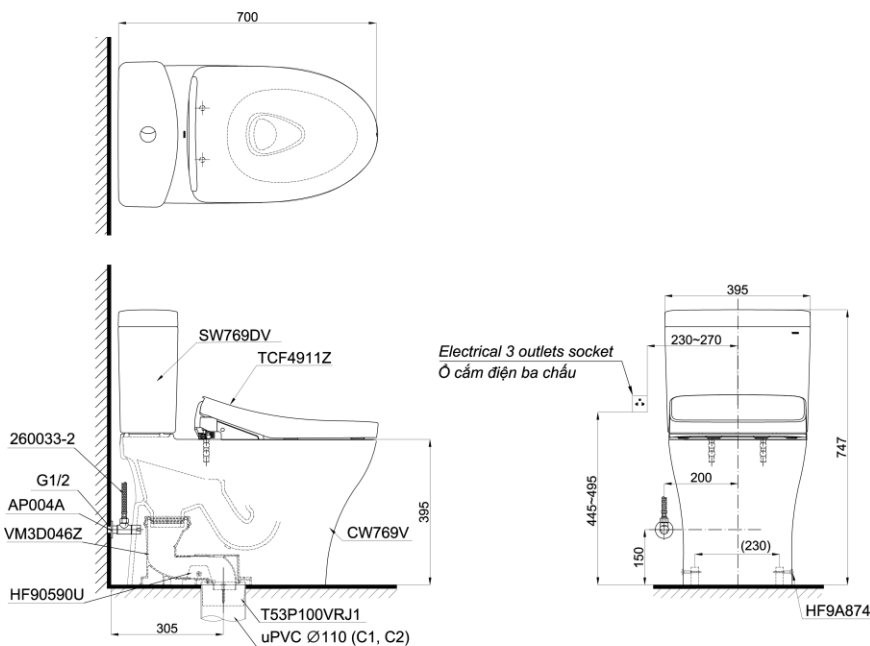

**Item number: CS769DRW11**  
**Mã sản phẩm**

TOTO  
GREEN  
CHALLENGE

## Specifications Tiêu chuẩn kỹ thuật

<b>Design/ Thiết kế:</b>	<b>Elongated/ Thân dài</b>
<b>Flush system/ Hệ thống xả:</b>	<b>Tornado</b>
<b>Flush type/ Loại xả:</b>	<b>Flush Dual/ Nút nhấn</b>
<b>Water consumption/ Lượng nước sử dụng:</b>	4.5/ 3.0 (L)
<b>Water pressure/ Áp lực nước sử dụng:</b>	0.05 ~ 0.70 (Mpa)
<b>Rough-in/ Tâm xả:</b>	305 (mm)
<b>Water surface/ Mặt nước động:</b>	143 x 105 (mm)
<b>Trap diameter/ Đường kính đường thải:</b>	Ø63 (mm)
<b>Product dimensions/ Kích thước sản phẩm:</b>	L700 x W395 x H747 (mm)
<b>Material/ Vật liệu:</b>	Vitreous china/ Sứ vệ sinh

CS769DRW11

☐ : Ổ cắm điện ba chấu (dây phải được nối đất), kiểu G.  
Electrical 3 outlets socket (must have really ground connection phase), type G.

## Parts description Danh mục phụ kiện

- **Toilet bowl/ Thân cầu** **C769**  
Toilet body/ Thân sứ: CW769V  
Fixing set/ Bộ cố định: HF90590U  
Cap/ Mũ chụp: HF9A874  
Stop valve/ Van dừng: AP004A  
Flexible hose/ Dây cấp: 260033-2  
Socket/ Ống nối sàn: VM3D046Z  
Floor flange/ Đệm thoát sàn: T53P100VRJ1
- **Toilet tank/ Kết nước:** **S769DR**  
Tank body/ Thân sứ: SW769DV
- **Seat & cover/ Bệ ngồi & nắp đậy** **TCF4911Z**