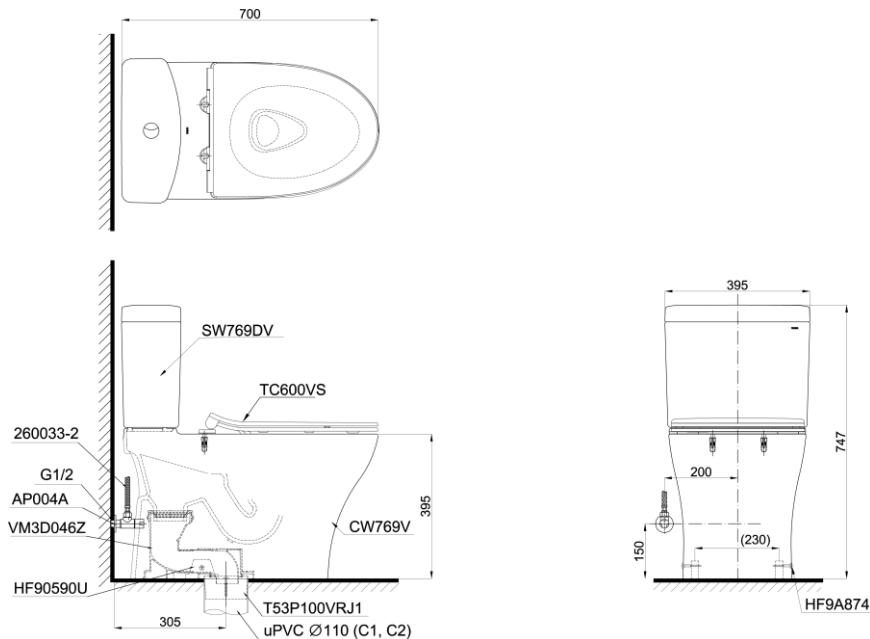

Item number: CS769DRT8
Mã sản phẩm

Features Đặc điểm

- **Modern & luxury design**
Thiết kế sang trọng
- **CeFiONtect technology: super smooth, ion barrier glazing for a clean toilet bowl**
Công nghệ CeFiONtect giúp lòng bàn cầu siêu nhẵn, hạn chế tối đa các vết bẩn, vi khuẩn
- **Tornado technology extremely powerful performance**
Công nghệ xả Tornado mạnh mẽ, hiệu quả
- **Water saving with dual water flush 4.5/3.0 (L)**
Tiết kiệm nước với chế độ xả 4.5/3.0 (L)
- **Fully skirted styling with a concealed trapway for easy cleaning**
Bàn cầu thân kín, dễ dàng vệ sinh
- **Soft-closing seat & cover**
Nắp đóng êm

Specifications Tiêu chuẩn kỹ thuật

Design/ Thiết kế:	Elongated/ Thân dài
Flush system/ Hệ thống xả:	Tornado
Flush type/ Loại xả:	Dual flush/ Nhấn đôi
Water consumption/ Lượng nước sử dụng:	4.5/ 3.0 (L)
Water pressure/ Áp lực nước sử dụng:	0.05 ~ 0.70 (Mpa)
Rough-in/ Tâm xả:	305 (mm)
Water surface/ Mặt nước động:	143 x 105 (mm)
Trap diameter/ Đường kính đường thải:	Ø63 (mm)
Product dimensions/ Kích thước sản phẩm:	L700 x W395 x H747 (mm)
Material/ Vật liệu:	Vitreous china/ Sứ vệ sinh

CS769DRT8

Parts description Danh mục phụ kiện

- **Toilet bowl/ Thân cầu** **C769**
Toilet body/ Thân sứ: CW769V
Fixing set/ Bộ cố định: HF90590U
Cap/ Mũ chụp: HF9A874
Stop valve/ Van dừng: AP004A
Flexible hose/ Dây cấp: 260033-2
Socket/ Ống nối sàn: VM3D046Z
Floor flange/ Đệm thoát sàn: T53P100VRJ1
- **Toilet tank/ Kết nước:** **S769DR**
Tank body/ Thân sứ: SW769DV
- **Seat & cover/ Bộ ngồi & nắp đậy** **TC600VS**