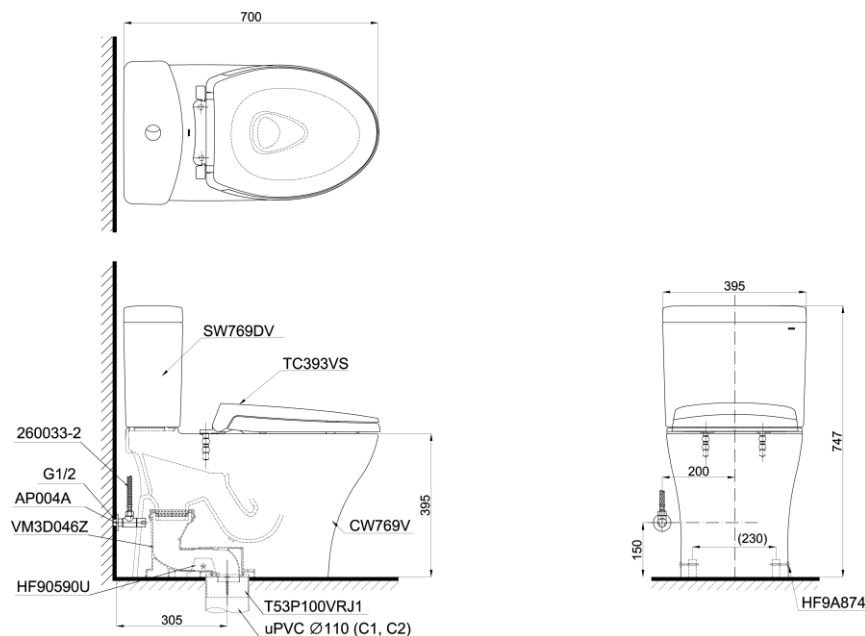

Item number: CS769DRT2
Mã sản phẩm

Features Đặc điểm

- **Modern & luxury design**
Thiết kế sang trọng
- **CeFiONtect technology: super smooth, ion barrier glazing for a clean toilet bowl**
Công nghệ CeFiONtect giúp lòng bàn cầu siêu nhẵn, hạn chế tối đa các vết bẩn, vi khuẩn
- **Tornado technology extremely powerful performance**
Công nghệ xả Tornado mạnh mẽ, hiệu quả
- **Water saving with dual water flush 4.5/3.0 (L)**
Tiết kiệm nước với chế độ xả 4.5/3.0 (L)
- **Fully skirted styling with a concealed trapway for easy cleaning**
Bàn cầu thân kín, dễ dàng vệ sinh
- **Soft-closing seat & cover**
Nắp đóng êm

Specifications Tiêu chuẩn kỹ thuật

Design/ Thiết kế:	Elongated/ Thân dài
Flush system/ Hệ thống xả:	Tornado
Flush type/ Loại xả:	Dual flush/ Nhấn đôi
Water consumption/ Lượng nước sử dụng:	4.5/ 3.0 (L)
Water pressure/ Áp lực nước sử dụng:	0.05 ~ 0.70 (Mpa)
Rough-in/ Tâm xả:	305 (mm)
Water surface/ Mặt nước động:	143 x 105 (mm)
Trap diameter/ Đường kính đường thải:	Ø63 (mm)
Product dimensions/ Kích thước sản phẩm:	L700 x W395 x H747 (mm)
Material/ Vật liệu:	Vitreous china/ Sứ vệ sinh

CS769DRT2

Parts description Danh mục phụ kiện

- **Toilet bowl/ Thân cầu** **C769**
Toilet body/ Thân sứ: CW769V
Fixing set/ Bộ cố định: HF90590U
Cap/ Mũ chụp: HF9A874
Stop valve/ Van dừng: AP004A
Flexible hose/ Dây cấp: 260033-2
Socket/ Ống nối sàn: VM3D046Z
Floor flange/ Đệm thoát sàn: T53P100VRJ1
- **Toilet tank/ Kết nước:** **S769DR**
Tank body/ Thân sứ: SW769DV
- **Seat & cover/ Bộ ngồi & nắp đậy** **TC393VS**