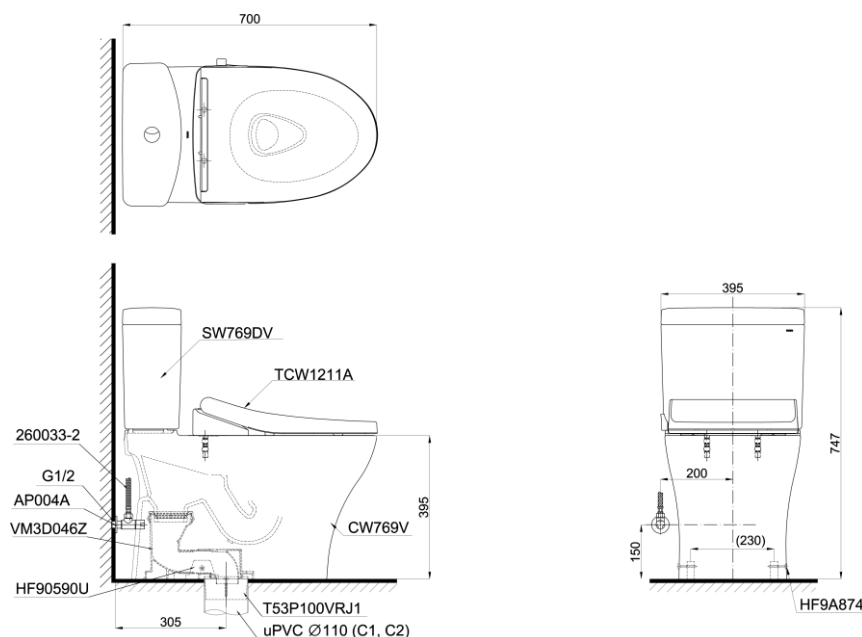

Item number: CS769DRE4
Mã sản phẩm

Features Đặc điểm

- **Modern & luxury design**
Thiết kế sang trọng
- **CeFIONtect technology: super smooth, ion barrier glazing for a clean toilet bowl**
Công nghệ CeFIONtect giúp lòng bàn cầu siêu nhẵn, hạn chế tối đa các vết bẩn, vi khuẩn
- **Tornado technology extremely powerful performance**
Công nghệ xả Tornado mạnh mẽ, hiệu quả
- **Water saving with dual water flush 4.5/3.0 (L)**
Tiết kiệm nước với chế độ xả 4.5/3.0 (L)
- **Fully skirted styling with a concealed trapway for easy cleaning**
Bàn cầu thân kín, dễ dàng vệ sinh
- **Eco-washer seat & cover**
Nắp đóng êm kèm vòi rửa nước lạnh TCW1211A

Specifications Tiêu chuẩn kỹ thuật

Design/ Thiết kế:	Elongated/ Thân dài
Flush system/ Hệ thống xả:	Tornado
Flush type/ Loại xả:	Flush Dual/ Nút nhấn
Water consumption/ Lượng nước sử dụng:	4.5/ 3.0 (L)
Water pressure/ Áp lực nước sử dụng:	0.05 ~ 0.70 (Mpa)
Rough-in/ Tâm xả:	305 (mm)
Water surface/ Mặt nước đọng:	143 x 105 (mm)
Trap diameter/ Đường kính đường thải:	Ø63 (mm)
Product dimensions/ Kích thước sản phẩm:	L700 x W395 x H747 (mm)
Material/ Vật liệu:	Vitreous china/ Sứ vệ sinh

CS769DRE4

Parts description Danh mục phụ kiện

- **Toilet bowl/ Thân cầu** **C769**
Toilet body/ Thân sứ: CW769V
Fixing set/ Bộ cố định: HF90590U
Cap/ Mũ chụp: HF9A874
Stop valve/ Van dừng: AP004A
Flexible hose/ Dây cấp: 260033-2
Socket/ Ống nối sàn: VM3D046Z
Floor flange/ Đệm thoát sàn: T53P100VRJ1
- **Toilet tank/ Kết nước:** **S769DR**
Tank body/ Thân sứ: SW769DV
- **Seat & cover/ Bộ ngồi & nắp đậy** **TCW1211A**