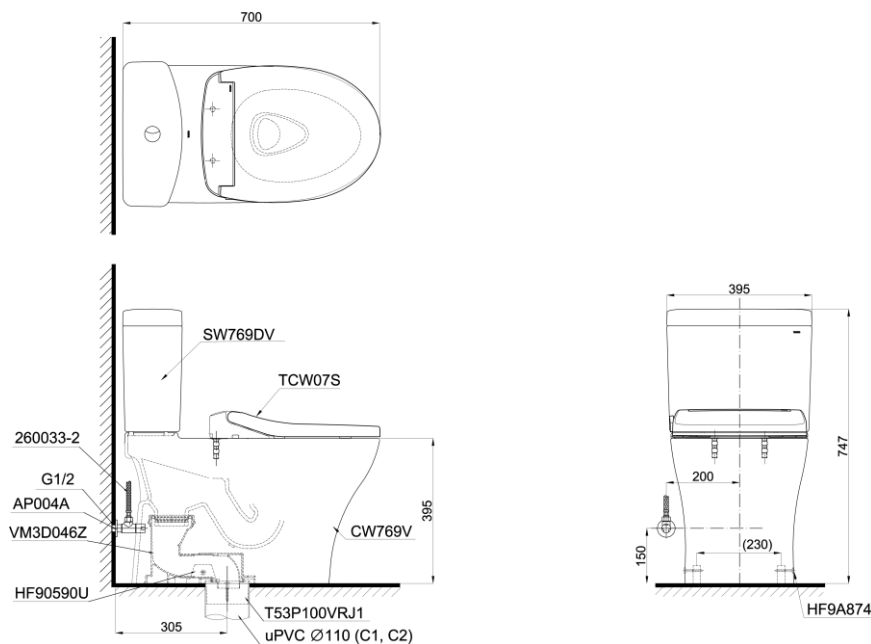

Item number: CS769DRE2
Mã sản phẩm

Features Đặc điểm

- **Modern & luxury design**
Thiết kế sang trọng
- **CeFiONtect technology: super smooth, ion barrier glazing for a clean toilet bowl**
Công nghệ CeFiONtect giúp lòng bàn cầu siêu nhẵn, hạn chế tối đa các vết bẩn, vi khuẩn
- **Tornado technology extremely powerful performance**
Công nghệ xả Tornado mạnh mẽ, hiệu quả
- **Water saving with dual water flush 4.5/3.0 (L)**
Tiết kiệm nước với chế độ xả 4.5/3.0 (L)
- **Fully skirted styling with a concealed trapway for easy cleaning**
Bàn cầu thân kín, dễ dàng vệ sinh
- **Eco-washer seat & cover**
Nắp đóng êm kèm vòi rửa nước lạnh TCW07S

Specifications Tiêu chuẩn kỹ thuật

<i>Design/ Thiết kế:</i>	<i>Elongated/ Thân dài</i>
<i>Flush system/ Hệ thống xả:</i>	<i>Tornado</i>
<i>Flush type/ Loại xả:</i>	<i>Flush Dual/ Nút nhấn</i>
<i>Water consumption/ Lượng nước sử dụng:</i>	<i>4.5/ 3.0 (L)</i>
<i>Water pressure/ Áp lực nước sử dụng:</i>	<i>0.05 ~ 0.70 (Mpa)</i>
<i>Rough-in/ Tâm xả:</i>	<i>305 (mm)</i>
<i>Water surface/ Mặt nước đọng:</i>	<i>143 x 105 (mm)</i>
<i>Trap diameter/ Đường kính đường thải:</i>	<i>Ø63 (mm)</i>
<i>Product dimensions/ Kích thước sản phẩm:</i>	<i>L700 x W395 x H747 (mm)</i>
<i>Material/ Vật liệu:</i>	<i>Vitreous china/ Sứ vệ sinh</i>

CS769DRE2

Parts description Danh mục phụ kiện

- **Toilet bowl/ Thân cầu** **C769**
Toilet body/ Thân sứ: CW769V
Fixing set/ Bộ cố định: HF90590U
Cap/ Mũ chụp: HF9A874
Stop valve/ Van dừng: AP004A
Flexible hose/ Dây cấp: 260033-2
Socket/ Ống nối sàn: VM3D046Z
Floor flange/ Đệm thoát sàn: T53P100VRJ1
- **Toilet tank/ Kết nước:** **S769DR**
Tank body/ Thân sứ: SW769DV
- **Seat & cover/ Bộ ngồi & nắp đậy** **TCW07S**