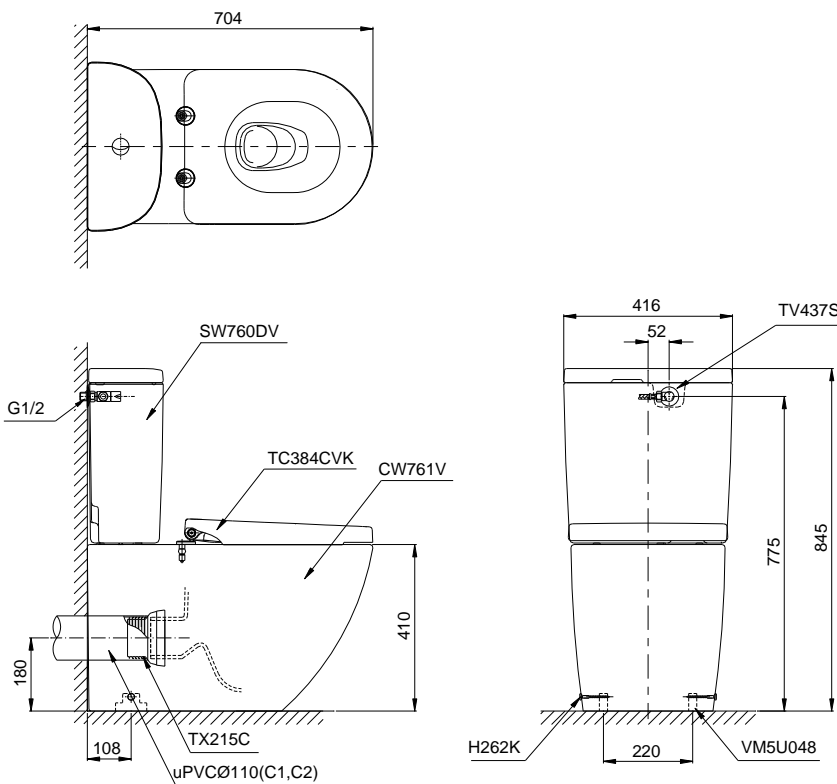

**Item number: CS761PDT5**  
**Mã sản phẩm**

## Features Đặc điểm

- *Contemporary & elegant design*  
Thiết kế sang trọng
- *Full skirt toilet, easy to clean*  
Bàn cầu thân kín, dễ dàng vệ sinh
- *Powerful & effective Tornado flush system*  
Công nghệ xả Tornado mạnh mẽ, hiệu quả
- *Water saving with dual water flush 4.8/3.0 (L)*  
Tiết kiệm nước với chế độ xả 4.8/3.0 (L)
- *Soft closing seat & cover*  
Nắp đóng êm

## Specifications Tiêu chuẩn kỹ thuật

<i>Design/ Thiết kế:</i>	<i>D-shape/ Dạng chữ D</i>
<i>Flush system/ Hệ thống xả:</i>	<i>Tornado</i>
<i>Flush type/ Loại xả:</i>	<i>Dual flush/ Nhấn đôi</i>
<i>Water consumption/ Lượng nước sử dụng:</i>	<i>4.8/3.0 (L)</i>
<i>Water pressure/ Áp lực nước sử dụng:</i>	<i>0.05 ~ 0.70 (Mpa)</i>
<i>Rough-in (P-Trap)/ Tâm xả (thoát ngang):</i>	<i>180 (mm)</i>
<i>Water surface/ Mặt nước động:</i>	<i>105 x 137 (mm)</i>
<i>Trap diameter/ Đường kính đường thải:</i>	<i>Ø51 (mm)</i>
<i>Product dimensions/ Kích thước sản phẩm:</i>	<i>L704 x W416 x H845 (mm)</i>
<i>Material/ Vật liệu:</i>	<i>Vitreous china/ Sứ vệ sinh</i>

## Parts description Danh mục phụ kiện

- **Toilet bowl/ Thân cầu** **C761P**  
*Toilet body/ Thân sứ:* CW761V  
*Fixing set/ Bộ cố định:* VM5U048  
*Caps/ Mũ chụp:* H262K  
*Slip-in connector*  
*Ống nối tường:* TX215C  
*Stop valve & Flexible hose*  
*Van dừng & Dây cấp:* TV437S
- **Seat & cover/ Bệ ngồi & nắp đậy** TC384CVK
- **Toilet tank/ Kết nước** **S760D**  
*Tank body/ Thân sứ:* SW760DV