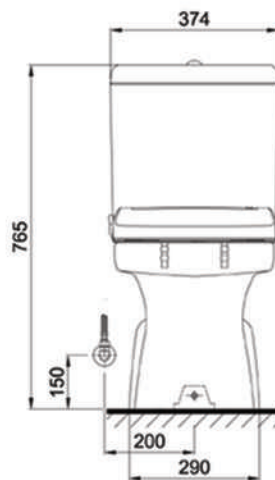

Specifications Tiêu chuẩn kỹ thuật

<i>Design/ Thiết kế</i>	: <i>Elongated/ Thân dài</i>
<i>Flush system/ Hệ thống xả</i>	: <i>Siphon</i>
<i>Flush type/ Loại xả</i>	: <i>Dual flush/ Nhấn đôi</i>
<i>Water consumption/ Lượng nước sử dụng</i>	: <i>6.0/3.0 (L)</i>
<i>Water pressure/ Áp lực nước sử dụng</i>	: <i>0.05 ~ 0.70 (Mpa)</i>
<i>Rough-in/ Tâm xả</i>	: <i>305 (mm)</i>
<i>Water surface/ Mặt nước đọng</i>	: <i>182 x 141 (mm)</i>
<i>Trap diameter/ Đường kính đường thải</i>	: <i>Ø53 (mm)</i>
<i>Product dimension/ Kích thước sản phẩm</i>	: <i>L775 x W374 x H765 (mm)</i>
<i>Material/ Vật liệu</i>	: <i>Vitreous china/ Sứ vệ sinh</i>

TOTO
GREEN
CHALLENGE

CS351DE2

Parts description Danh mục phụ kiện

- **Toilet bowl/ Thân cầu** C350
 - Toilet body/ Thân sứ:* CW350V
 - Fixing plate/ Bản cố định:* HF90590R
 - Screw/ Ốc vít:* VF90625U
 - Plastic bushing nut/ Nở nhựa:* VNS90069
 - Caps/ Mũ chụp:* HF9A874
 - Screws/ Bộ ốc:* T53DSR
 - Stop valve & Flexible hose*
 - Van dừng dây cấp:* AP004A-F
 - Slip-in connector/ Ống nối sàn:* VM3D010Z
- **Seat & cover/ Bộ ngồi & nắp đậy** TCW07S
- **Toilet tank/ Kết nước** S351D
 - Tank body/ Thân sứ* SW351DV