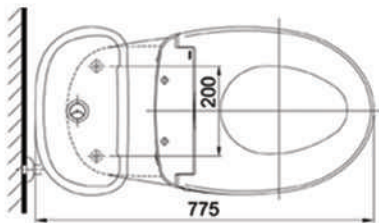

Parts description Danh mục phụ kiện

- **Toilet bowl/ Thân cầu** C350
  - *Toilet body/ Thân sứ:* CW350V
  - *Fixing plate/ Bản cố định:* HF90590R
  - *Screw/ Ốc vít:* VF90625U
  - *Plastic bushing nut/ Nở nhựa:* VNS90069
  - *Caps/ Mũ chụp:* HF9A874
  - *Screws/ Bộ ốc:* T53DSR
  - *Stop valve & Flexible hose*
  - *Van dừng dây cấp:* AP004A-F
  - *Slip-in connector/ Ống nối sàn:* VM3D010Z
- **Seat & cover/ Bộ ngồi & nắp đậy** TCW07S
- **Toilet tank/ Kết nước** S351D
  - *Tank body/ Thân sứ* SW351DV

Colors Màu sắc

White
Trắng