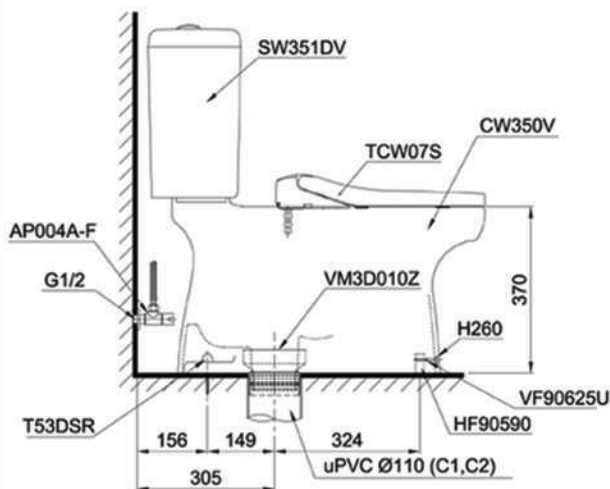

Item number: CS351DE2
Mã sản phẩm

Features Đặc điểm

- *Contemporary & elegant design*
Thiết kế sang trọng
- *Powerful & effective Siphon flush system*
Công nghệ xả Siphon mạnh mẽ, hiệu quả
- *Water saving with dual water flush 6.0/3.0 (L)*
Tiết kiệm nước với chế độ xả 6.0/3.0 (L)
- *Eco-washer seat & cover*
Nắp đóng êm kèm vòi rửa nước lạnh

Specifications Tiêu chuẩn kỹ thuật

<i>Design/ Thiết kế</i>	: <i>Elongated/ Thân dài</i>
<i>Flush system/ Hệ thống xả</i>	: <i>Siphon</i>
<i>Flush type/ Loại xả</i>	: <i>Dual flush/ Nhấn đôi</i>
<i>Water consumption/ Lượng nước sử dụng</i>	: <i>6.0/3.0 (L)</i>
<i>Water pressure/ Áp lực nước sử dụng</i>	: <i>0.05 ~ 0.70 (Mpa)</i>
<i>Rough-in/ Tâm xả</i>	: <i>305 (mm)</i>
<i>Water surface/ Mặt nước đọng</i>	: <i>182 x 141 (mm)</i>
<i>Trap diameter/ Đường kính đường thải</i>	: <i>Ø53 (mm)</i>
<i>Product dimension/ Kích thước sản phẩm</i>	: <i>L775 x W374 x H765 (mm)</i>
<i>Material/ Vật liệu</i>	: <i>Vitreous china/ Sứ vệ sinh</i>

TOTO
GREEN
CHALLENGE

CS351DE2

Parts description Danh mục phụ kiện

- **Toilet bowl/ Thân cầu** C350
 - Toilet body/ Thân sứ:* CW350V
 - Fixing plate/ Bản cố định:* HF90590R
 - Screw/ Ốc vít:* VF90625U
 - Plastic bushing nut/ Nở nhựa:* VNS90069
 - Caps/ Mũ chụp:* HF9A874
 - Screws/ Bộ ốc:* T53DSR
 - Stop valve & Flexible hose*
 - Van dừng dây cấp:* AP004A-F
 - Slip-in connector/ Ống nối sàn:* VM3D010Z
- **Seat & cover/ Bộ ngồi & nắp đậy** TCW07S
- **Toilet tank/ Kết nước** S351D
 - Tank body/ Thân sứ* SW351DV