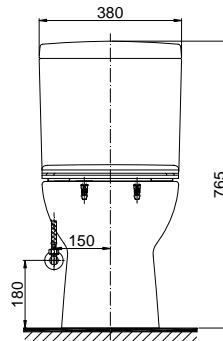

Specifications
Tiêu chuẩn kỹ thuật

| | |
|---|-----------------------------------|
| <i>Design/ Thiết kế:</i> | <i>Elongated/ Thân dài</i> |
| <i>Flush system/ Hệ thống xả:</i> | <i>Siphon</i> |
| <i>Flush type/ Loại xả:</i> | <i>Dual flush/ Nhấn đôi</i> |
| <i>Water consumption/ Lượng nước sử dụng:</i> | 4.8/3.0 (L) |
| <i>Water pressure/ Áp lực nước sử dụng:</i> | 0.05 ~ 0.70 (Mpa) |
| <i>Rough-in/ Tâm xả:</i> | 305 (mm) |
| <i>Water surface/ Mặt nước đọng:</i> | 165 x 130 (mm) |
| <i>Trap diameter/ Đường kính đường thải:</i> | Ø53 (mm) |
| <i>Product dimensions/ Kích thước sản phẩm:</i> | L695 x W380 x H765 (mm) |
| <i>Material/ Vật liệu:</i> | <i>Vitreous china/ Sứ vệ sinh</i> |

CS320DRT8

Parts description
Danh mục phụ kiện

- **Toilet bowl/ Thân cầu** **C320R**
Toilet body/ Thân sứ: CW320V
Screw set/ Bộ ốc cố định: SCS300
Stop valve/ Van dừng: AP004A
Flexible hose/ Dây cấp: 260033-2
Caps/ Mũ chụp: T53S
Socket/ Ống nối sàn: TCP300
- **Toilet tank/ Két nước** **S320D**
Tank body/ Thân sứ:
- **Seat & cover/ Bộ ngồi & nắp đậy** TC600VS