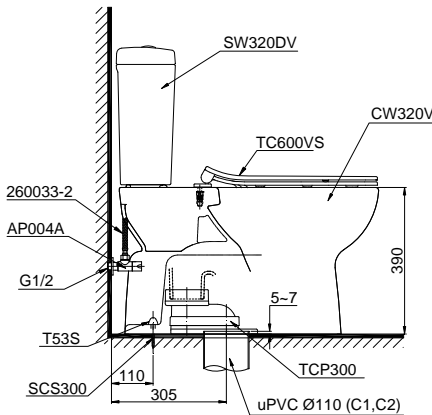

Item number: CS320DRT8
Mã sản phẩm

Features
Đặc điểm

- **Contemporary & elegant design**
Thiết kế sang trọng
- **Powerful & effective Siphon flush system**
Công nghệ xả Siphon mạnh mẽ, hiệu quả
- **Water saving with dual water flush 4.8/3.0 (L)**
Tiết kiệm nước với chế độ xả 4.8/3.0 (L)
- **Soft closing seat & cover**
Nắp đóng êm

Specifications
Tiêu chuẩn kỹ thuật

| | |
|---|-----------------------------------|
| <i>Design/ Thiết kế:</i> | <i>Elongated/ Thân dài</i> |
| <i>Flush system/ Hệ thống xả:</i> | <i>Siphon</i> |
| <i>Flush type/ Loại xả:</i> | <i>Dual flush/ Nhấn đôi</i> |
| <i>Water consumption/ Lượng nước sử dụng:</i> | 4.8/3.0 (L) |
| <i>Water pressure/ Áp lực nước sử dụng:</i> | 0.05 ~ 0.70 (Mpa) |
| <i>Rough-in/ Tâm xả:</i> | 305 (mm) |
| <i>Water surface/ Mặt nước đọng:</i> | 165 x 130 (mm) |
| <i>Trap diameter/ Đường kính đường thải:</i> | Ø53 (mm) |
| <i>Product dimensions/ Kích thước sản phẩm:</i> | L695 x W380 x H765 (mm) |
| <i>Material/ Vật liệu:</i> | <i>Vitreous china/ Sứ vệ sinh</i> |

CS320DRT8

Parts description
Danh mục phụ kiện

- **Toilet bowl/ Thân cầu** **C320R**
Toilet body/ Thân sứ: CW320V
Screw set/ Bộ ốc cố định: SCS300
Stop valve/ Van dừng: AP004A
Flexible hose/ Dây cấp: 260033-2
Caps/ Mũ chụp: T53S
Socket/ Ống nối sàn: TCP300
- **Toilet tank/ Két nước** **S320D**
Tank body/ Thân sứ:
- **Seat & cover/ Bộ ngồi & nắp đậy** TC600VS