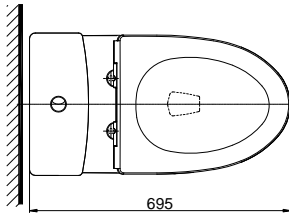

Item number: CS320DRT8
Mã sản phẩm

Features
Đặc điểm

- **Contemporary & elegant design**
Thiết kế sang trọng
- **Powerful & effective Siphon flush system**
Công nghệ xả Siphon mạnh mẽ, hiệu quả
- **Water saving with dual water flush 4.8/3.0 (L)**
Tiết kiệm nước với chế độ xả 4.8/3.0 (L)
- **Soft closing seat & cover**
Nắp đóng êm

Specifications
Tiêu chuẩn kỹ thuật

| | |
|---|-----------------------------------|
| <i>Design/ Thiết kế:</i> | <i>Elongated/ Thân dài</i> |
| <i>Flush system/ Hệ thống xả:</i> | <i>Siphon</i> |
| <i>Flush type/ Loại xả:</i> | <i>Dual flush/ Nhấn đôi</i> |
| <i>Water consumption/ Lượng nước sử dụng:</i> | 4.8/3.0 (L) |
| <i>Water pressure/ Áp lực nước sử dụng:</i> | 0.05 ~ 0.70 (Mpa) |
| <i>Rough-in/ Tâm xả:</i> | 305 (mm) |
| <i>Water surface/ Mặt nước đọng:</i> | 165 x 130 (mm) |
| <i>Trap diameter/ Đường kính đường thải:</i> | Ø53 (mm) |
| <i>Product dimensions/ Kích thước sản phẩm:</i> | L695 x W380 x H765 (mm) |
| <i>Material/ Vật liệu:</i> | <i>Vitreous china/ Sứ vệ sinh</i> |

CS320DRT8

Parts description
Danh mục phụ kiện

- **Toilet bowl/ Thân cầu** **C320R**
Toilet body/ Thân sứ: CW320V
Screw set/ Bộ ốc cố định: SCS300
Stop valve/ Van dừng: AP004A
Flexible hose/ Dây cấp: 260033-2
Caps/ Mũ chụp: T53S
Socket/ Ống nối sàn: TCP300
- **Toilet tank/ Két nước** **S320D**
Tank body/ Thân sứ:
- **Seat & cover/ Bộ ngồi & nắp đậy** TC600VS