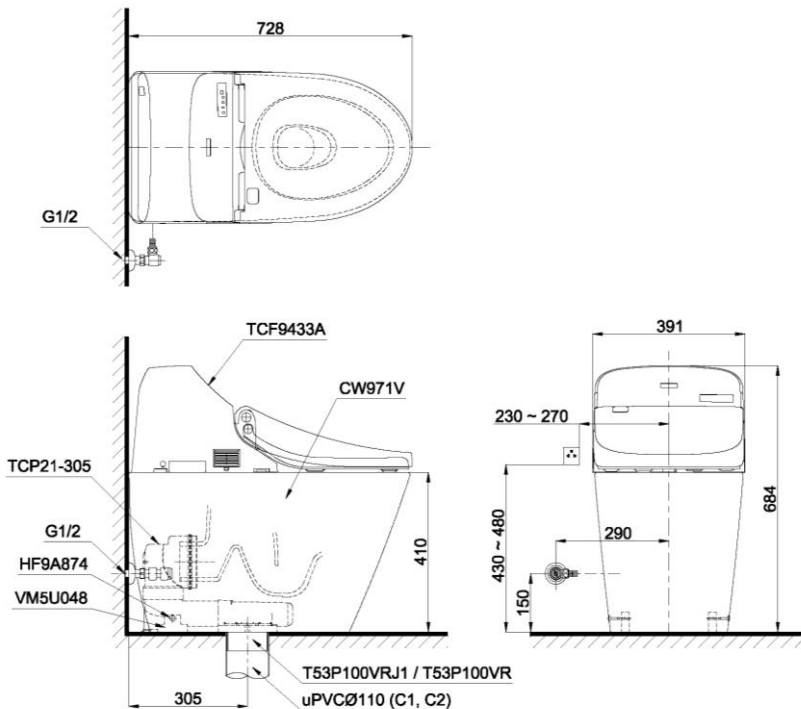

Item number: C971/TCF9433A
Mã sản phẩm

Features Đặc điểm

- *Contemporary & elegant design*
Thiết kế sang trọng
- *Full skirt toilet, easy to clean*
Bàn cầu thân kín, dễ dàng vệ sinh
- *Powerful & effective Tornado flush system*
Công nghệ xả Tornado mạnh mẽ, hiệu quả
- *Water saving with dual water flush 4.5/3.0 (L)*
Tiết kiệm nước với chế độ xả 4.5/3.0 (L)
- *Multi function electric seat*
Nắp rửa điện tử đa chức năng

Specifications Tiêu chuẩn kỹ thuật

<i>Design/ Thiết kế:</i>	<i>Elongated/ Thân dài</i>
<i>Flush system/ Hệ thống xả:</i>	<i>Tornado</i>
<i>Flush type/ Loại xả:</i>	<i>Auto flush/ Tự động</i>
<i>Water consumption/ Lượng nước sử dụng:</i>	<i>4.5/3.0 (L)</i>
<i>Water pressure/ Áp lực nước sử dụng:</i>	<i>0.05 ~ 0.75 (Mpa)</i>
<i>Rough-in/ Tâm xả:</i>	<i>305 (mm)</i>
<i>Water surface/ Mặt nước đọng:</i>	<i>137 x 106 (mm)</i>
<i>Trap diameter/ Đường kính đường thải:</i>	<i>Ø52 (mm)</i>
<i>Product dimensions/ Kích thước sản phẩm:</i>	<i>L728 x W391 x H684 (mm)</i>
<i>Material/ Vật liệu:</i>	<i>Vitreous china/ Sứ vệ sinh</i>

C971/TCF9433A

⊜ : Ổ cắm điện ba chấu (dây phải được nối đất), kiểu G.
Electrical 3 outlets socket (must have really ground connection phase), type G.

Parts description Danh mục phụ kiện

- **Toilet bowl/ Thân cầu** **C971**
Toilet body/ Thân sứ: CW971V
Fixing set/ Bộ cố định: VM5U048
Caps/ Nút trang trí: HF9A874
Socket/ Ống nối sàn: TCP21-305
Floor flange/ Bích nối sàn: T53P100VRJ1
- **Seat & cover/ Bệ ngồi & nắp đậy** TCF9433A