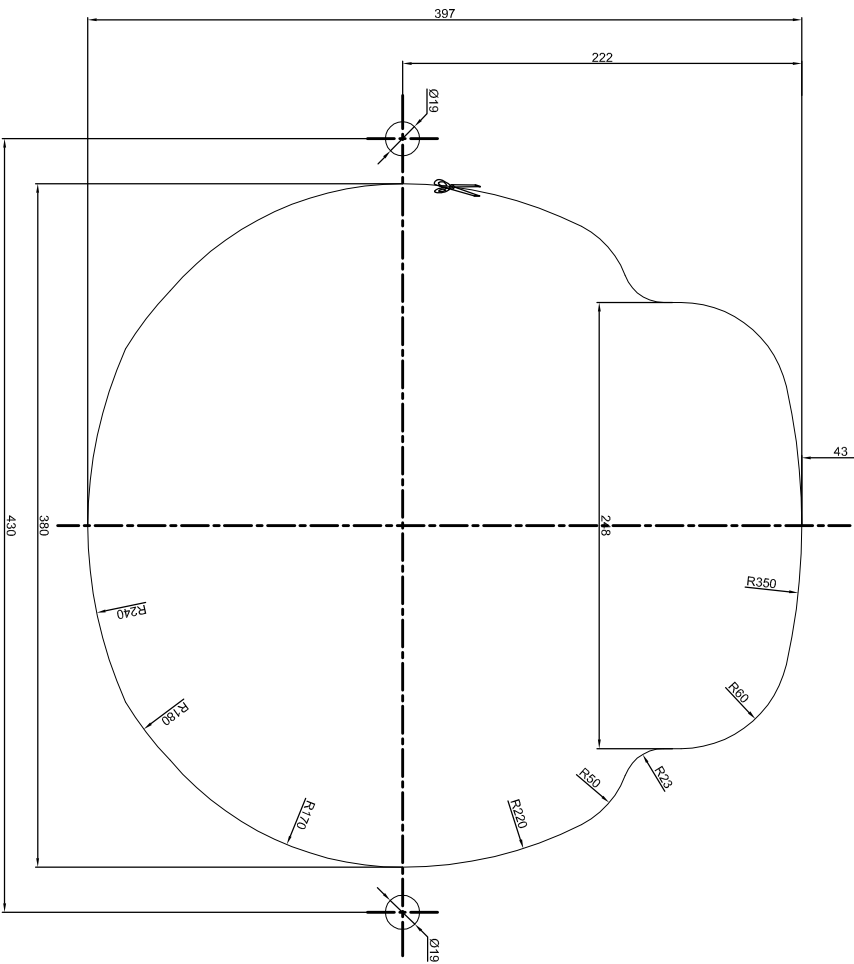

L1700***

HƯỚNG DẪN CẮT BÀN ĐÁ VÀ LẬP DÂY CUT-OUT COUNTER TABLE / INSTALLATION INSTRUCTIONS

TOTO

Mặt tương / Finish wall

594±10

OTP235