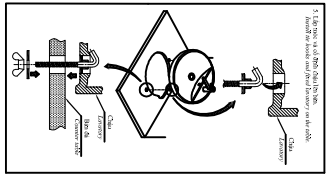

L1700***

HƯỚNG DẪN CẮT BÀN ĐÁ VÀ LẬP DÂY CUT-OUT COUNTER TABLE / INSTALLATION INSTRUCTIONS

TOTO

Mặt tương / Finish wall

594±10

OTP235