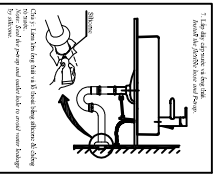

L1700***

HƯỚNG DẪN CẮT BÀN ĐÁ VÀ LẬP DÂY CUT-OUT COUNTER TABLE / INSTALLATION INSTRUCTIONS

TOTO

Mặt tương / Finish wall

594±10

OTP235