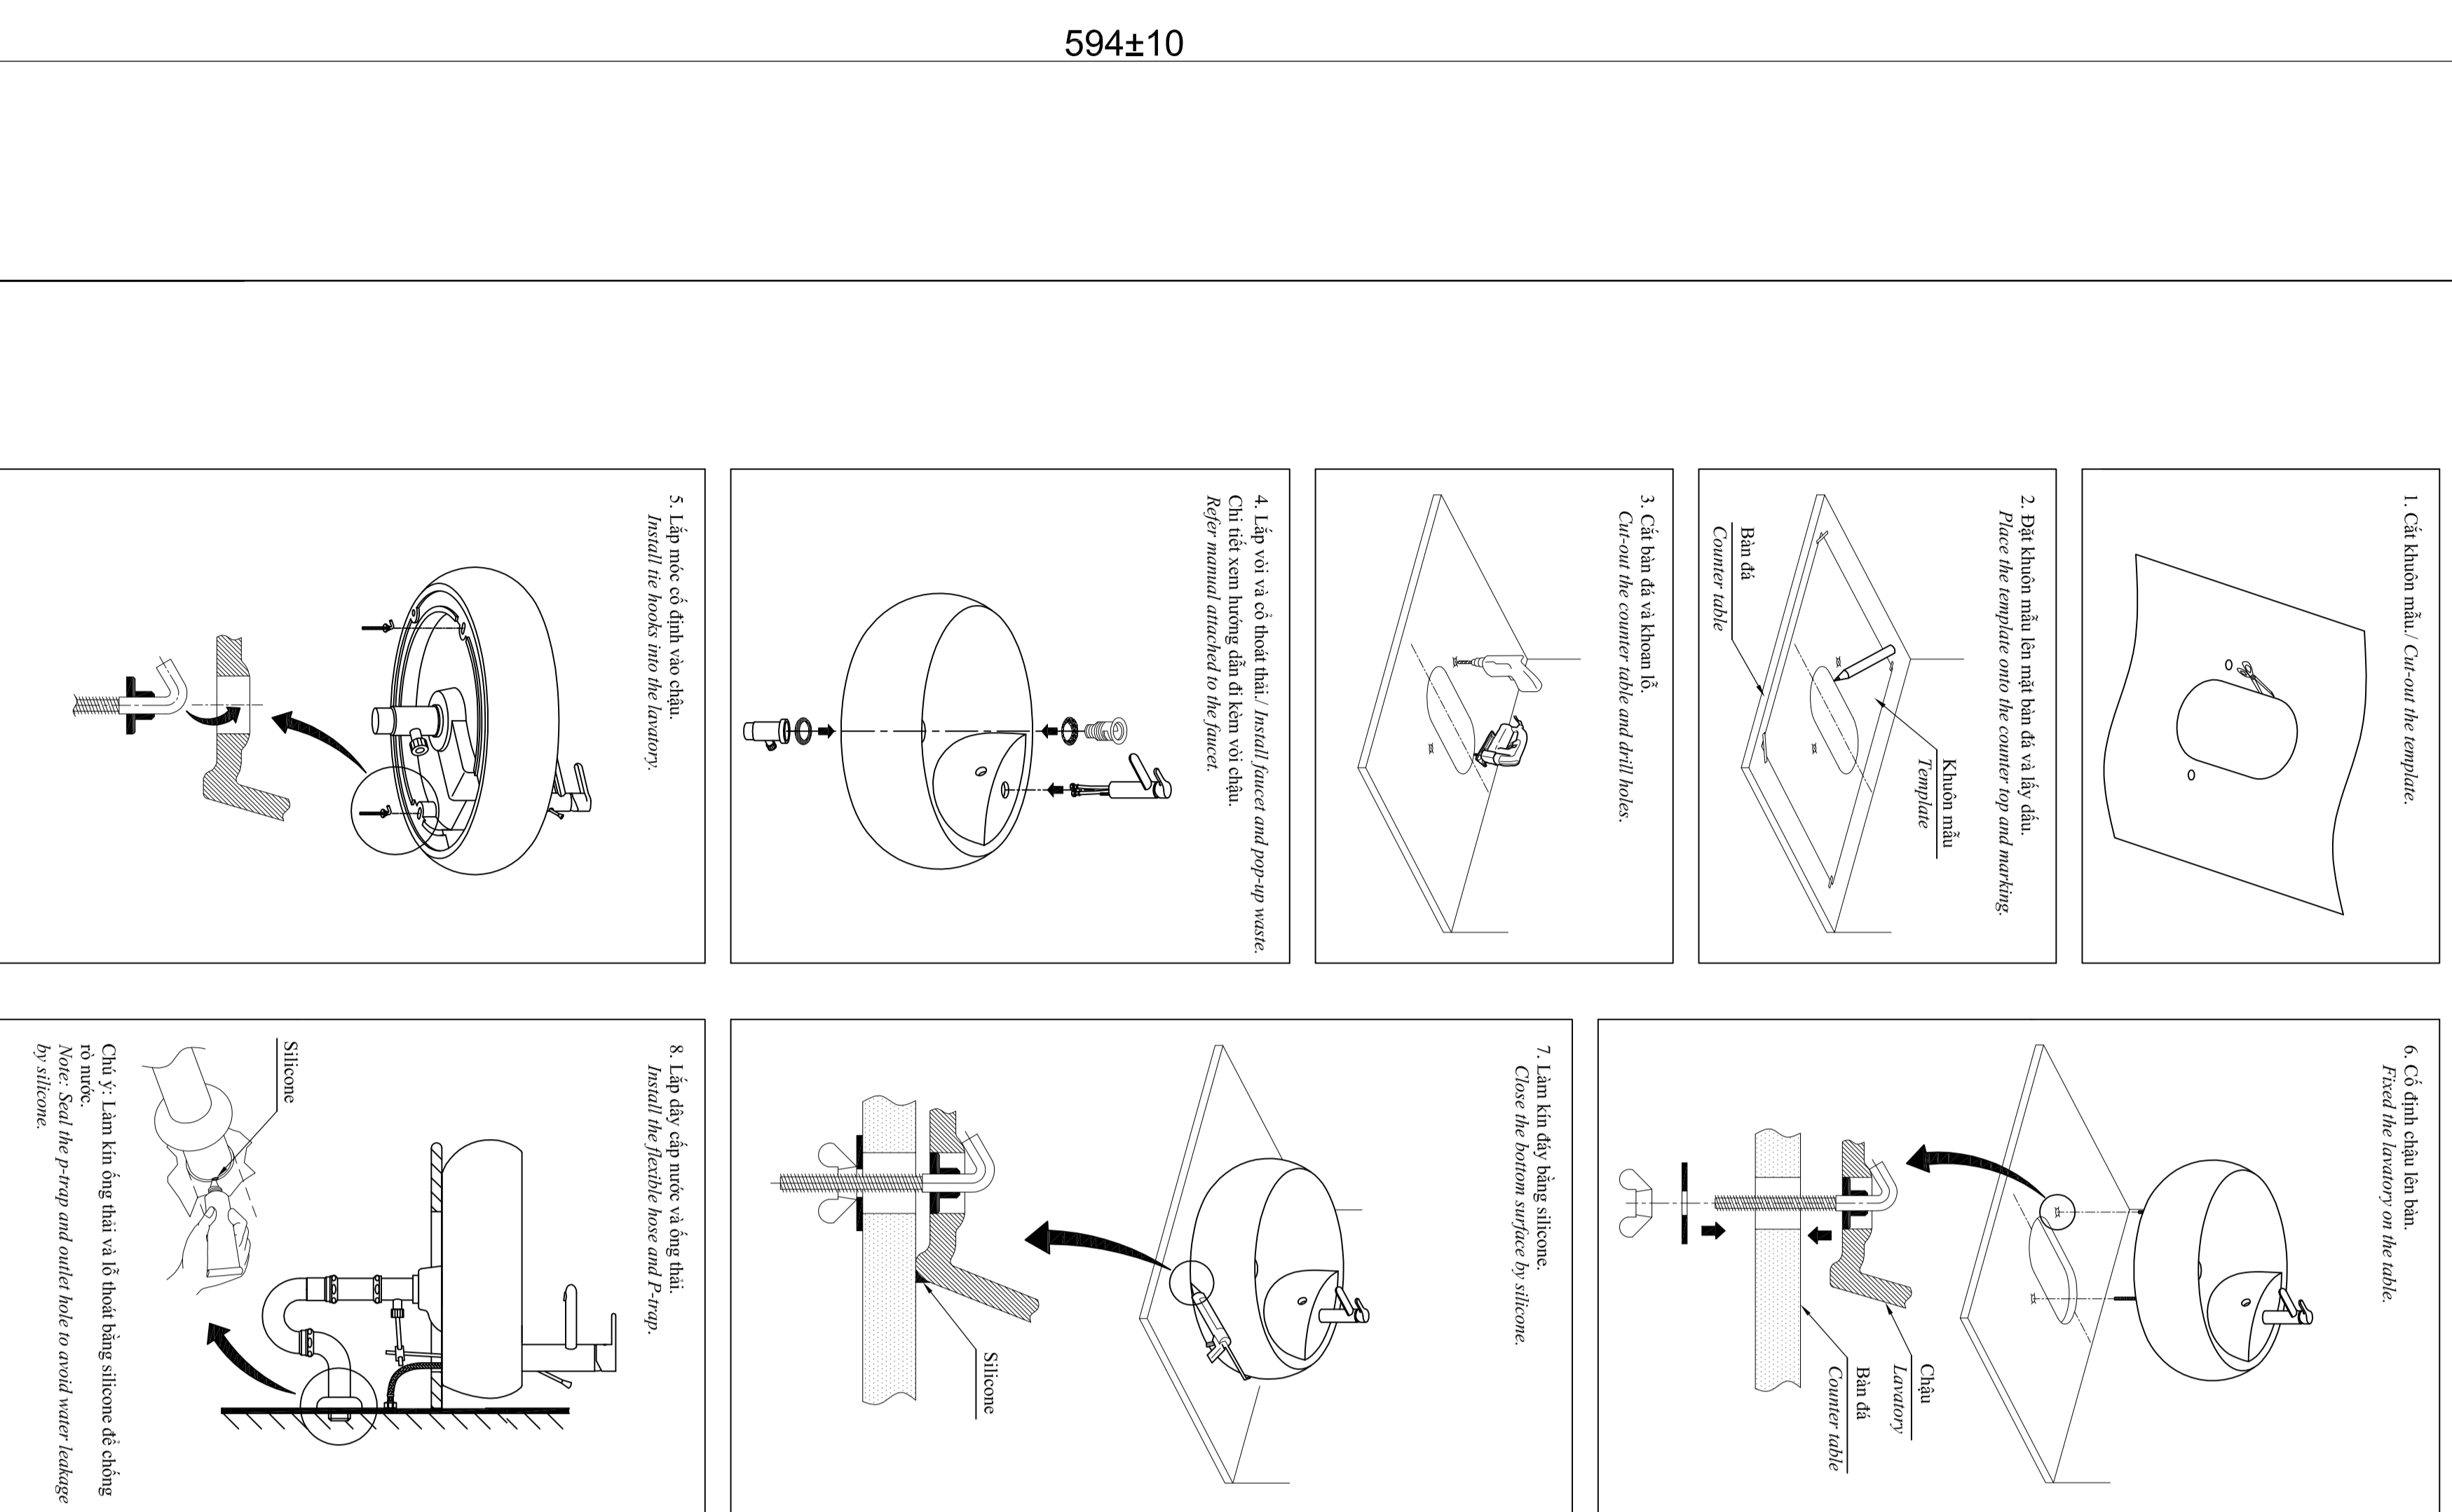

**HƯỚNG DẪN CẮT BÀN DÁ VÀ LẮP ĐẶT**  
**L1367\*\*\* CUT-OUT COUNTER TABLE / INSTALLATION INSTRUCTIONS**  
**TOTO**  
 Mặt tường / Finish wall

594±10

OTP456